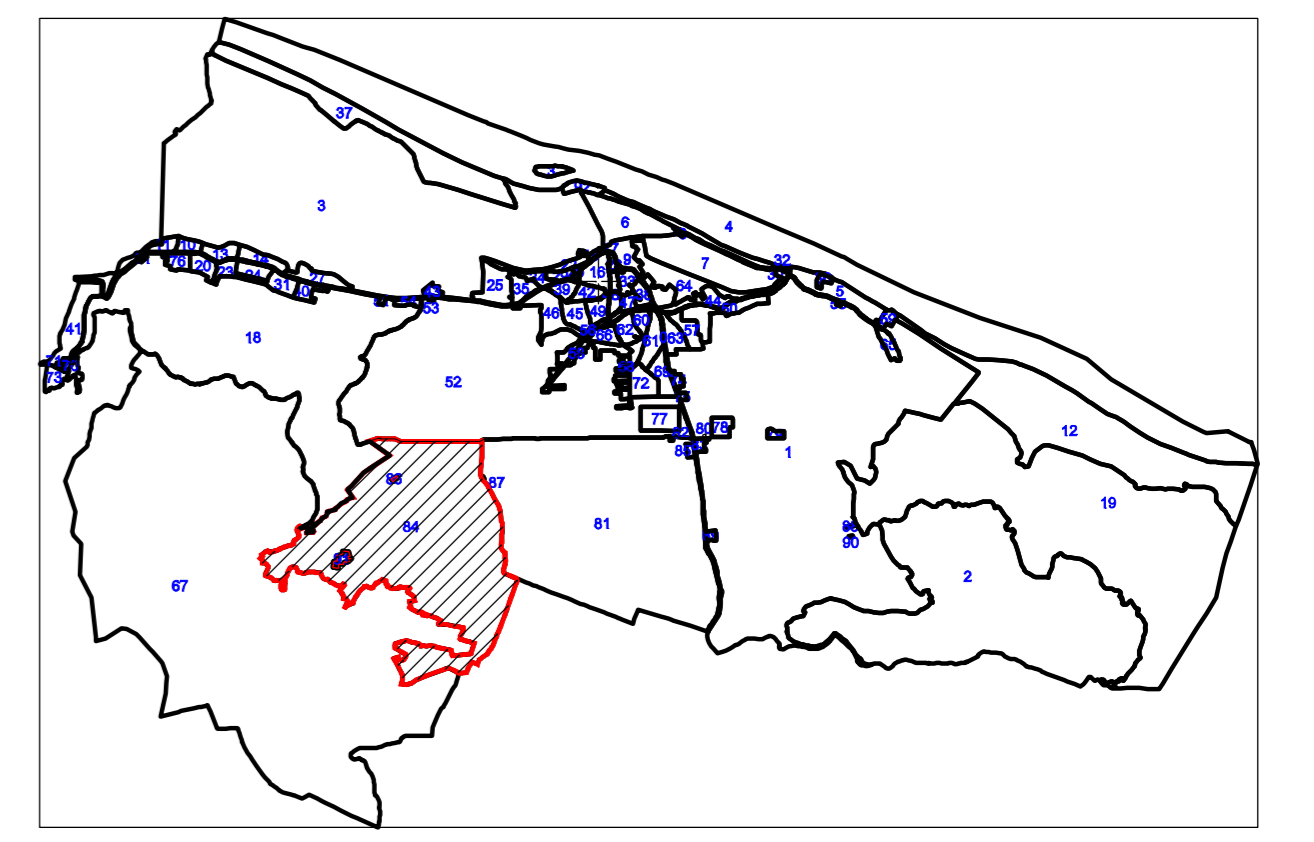

PLAN CADASTRAL
U.A.T. ISACCEA, Judetul Tulcea SECTOR 84

Plansa 2
Scara 1:2000
sistemul de proiectie STEREO 70

DISPUNERE SECTOARELOR CADASTRALE

DISPUNERE PLANSE

| | |
|--------------------------|---|
| ID Imobil | 1 |
| Limita imobil | — |
| Limita constructie | — |
| Limita SECTOR | — |
| Limita sector intravilan | — |