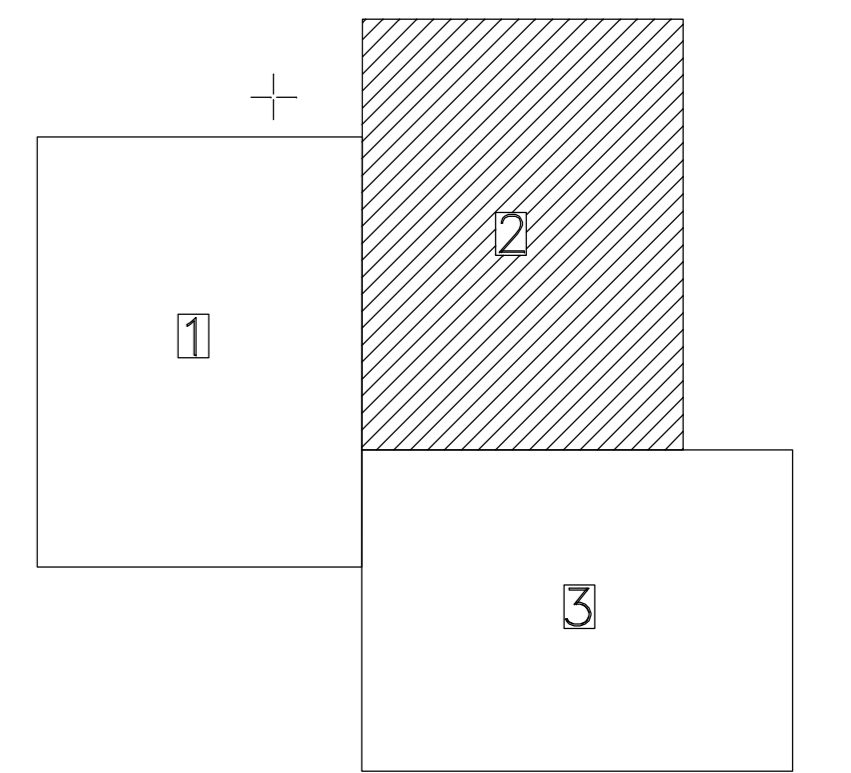

PLAN CADASTRAL
U.A.T. ISACCEA, Judetul Tulcea SECTOR 84

Plansa 2
Scara 1:2000
sistemul de proiectie STEREO 70

DISPUNERE SECTOARELOR CADASTRALE

DISPUNERE PLANSE

| | |
|--------------------------|---|
| ID Imobil | 1 |
| Limita imobil | — |
| Limita constructie | — |
| Limita SECTOR | — |
| Limita sector intravilan | — |