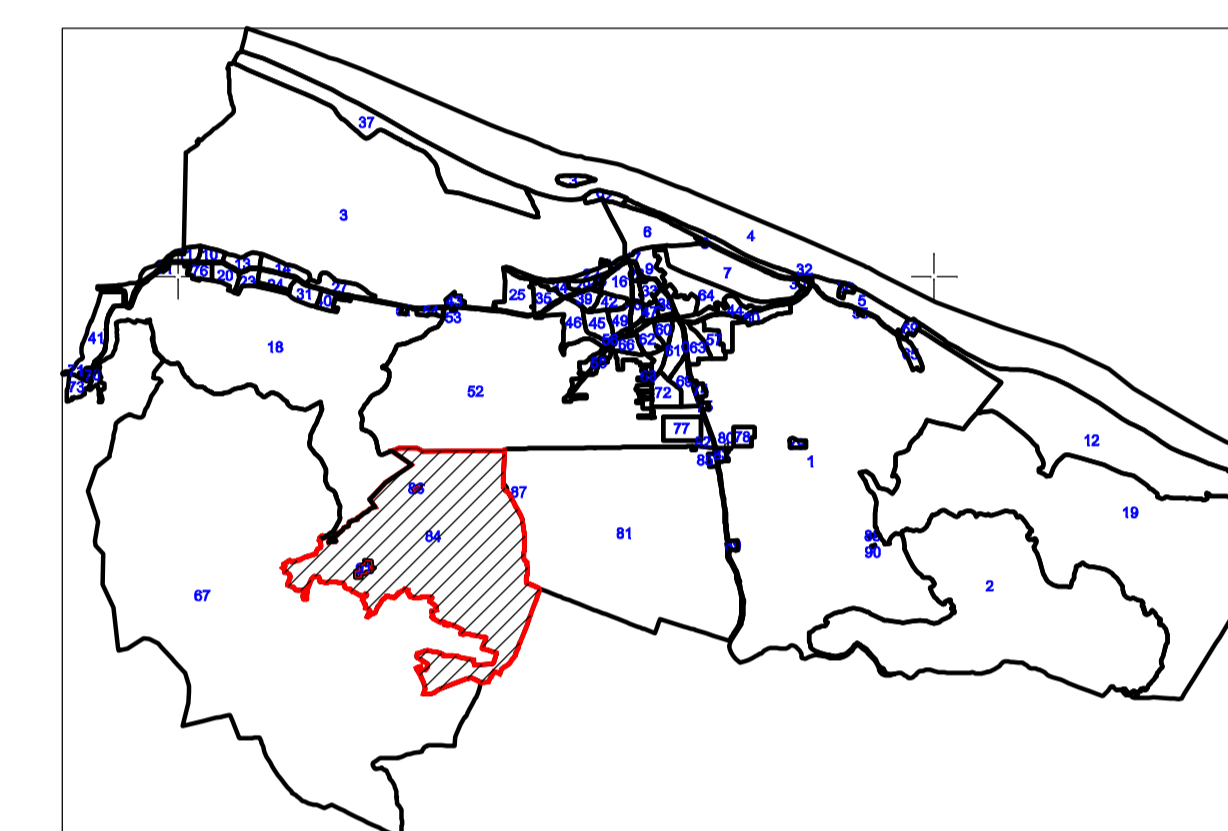

PLAN CADASTRAL
 U.A.T. ISACCEA, Judetul Tulcea SECTOR 84
 Plansa 3
 Scara 1:2000
 sistemul de proiectie STEREO 70

DISPUNERE SECTOARELOR CADASTRALE

DISPUNERE PLANSE

ID Imobil	1
Limita imobil	—
Limita constructie	- - -
Limita SECTOR	—
Limita sector intravilan	—