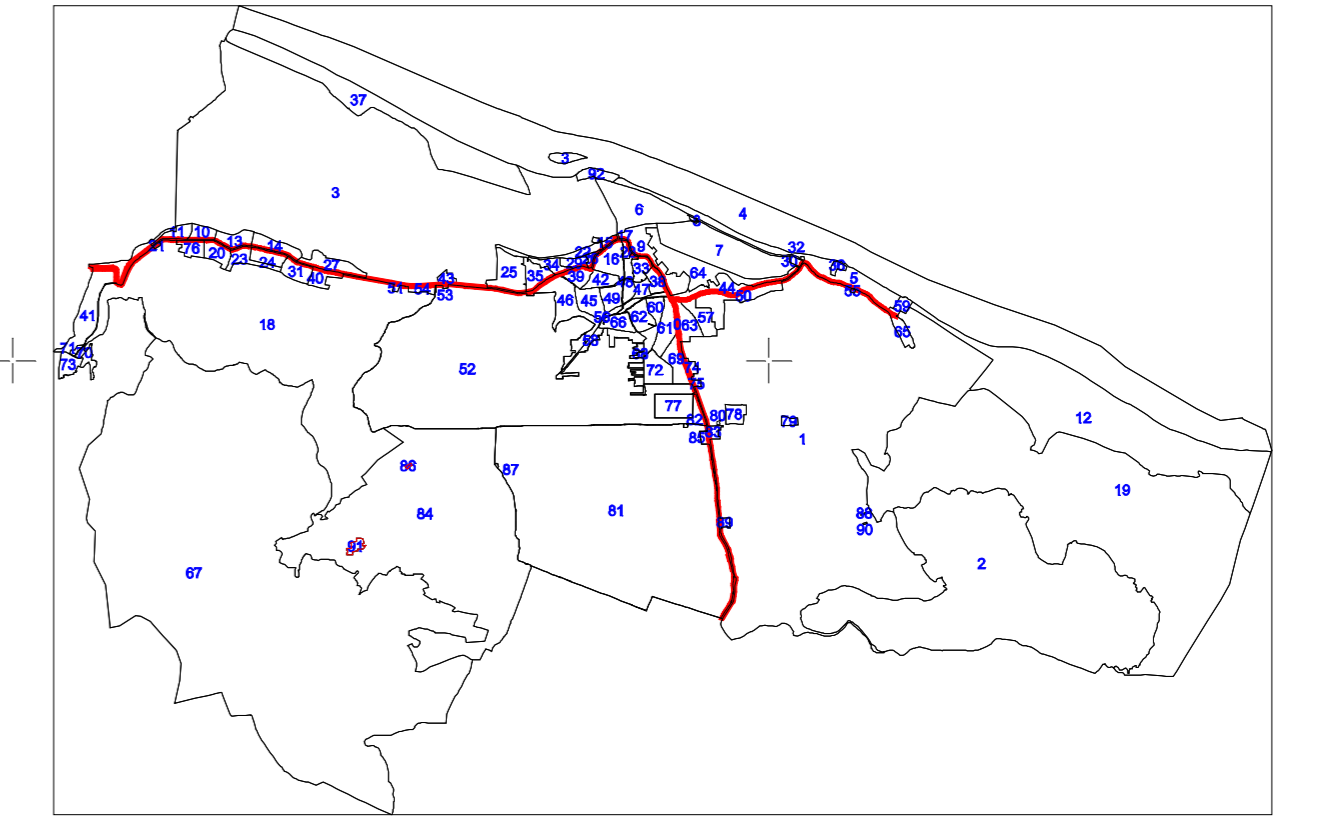

PLAN CADASTRAL
U.A.T. ISACCEA, Judetul Tulcea SECTOR 0
Plansa 5
Scara 1:2000
sistemul de proiectie STEREO 70

DISPUNERE SECTOARELOR CADASTRALE

| | |
|--------------------------|---|
| ID Imobil | 1 |
| Limita imobil | — |
| Limita constructie | — |
| Limita SECTOR | — |
| Limita sector intravilan | — |