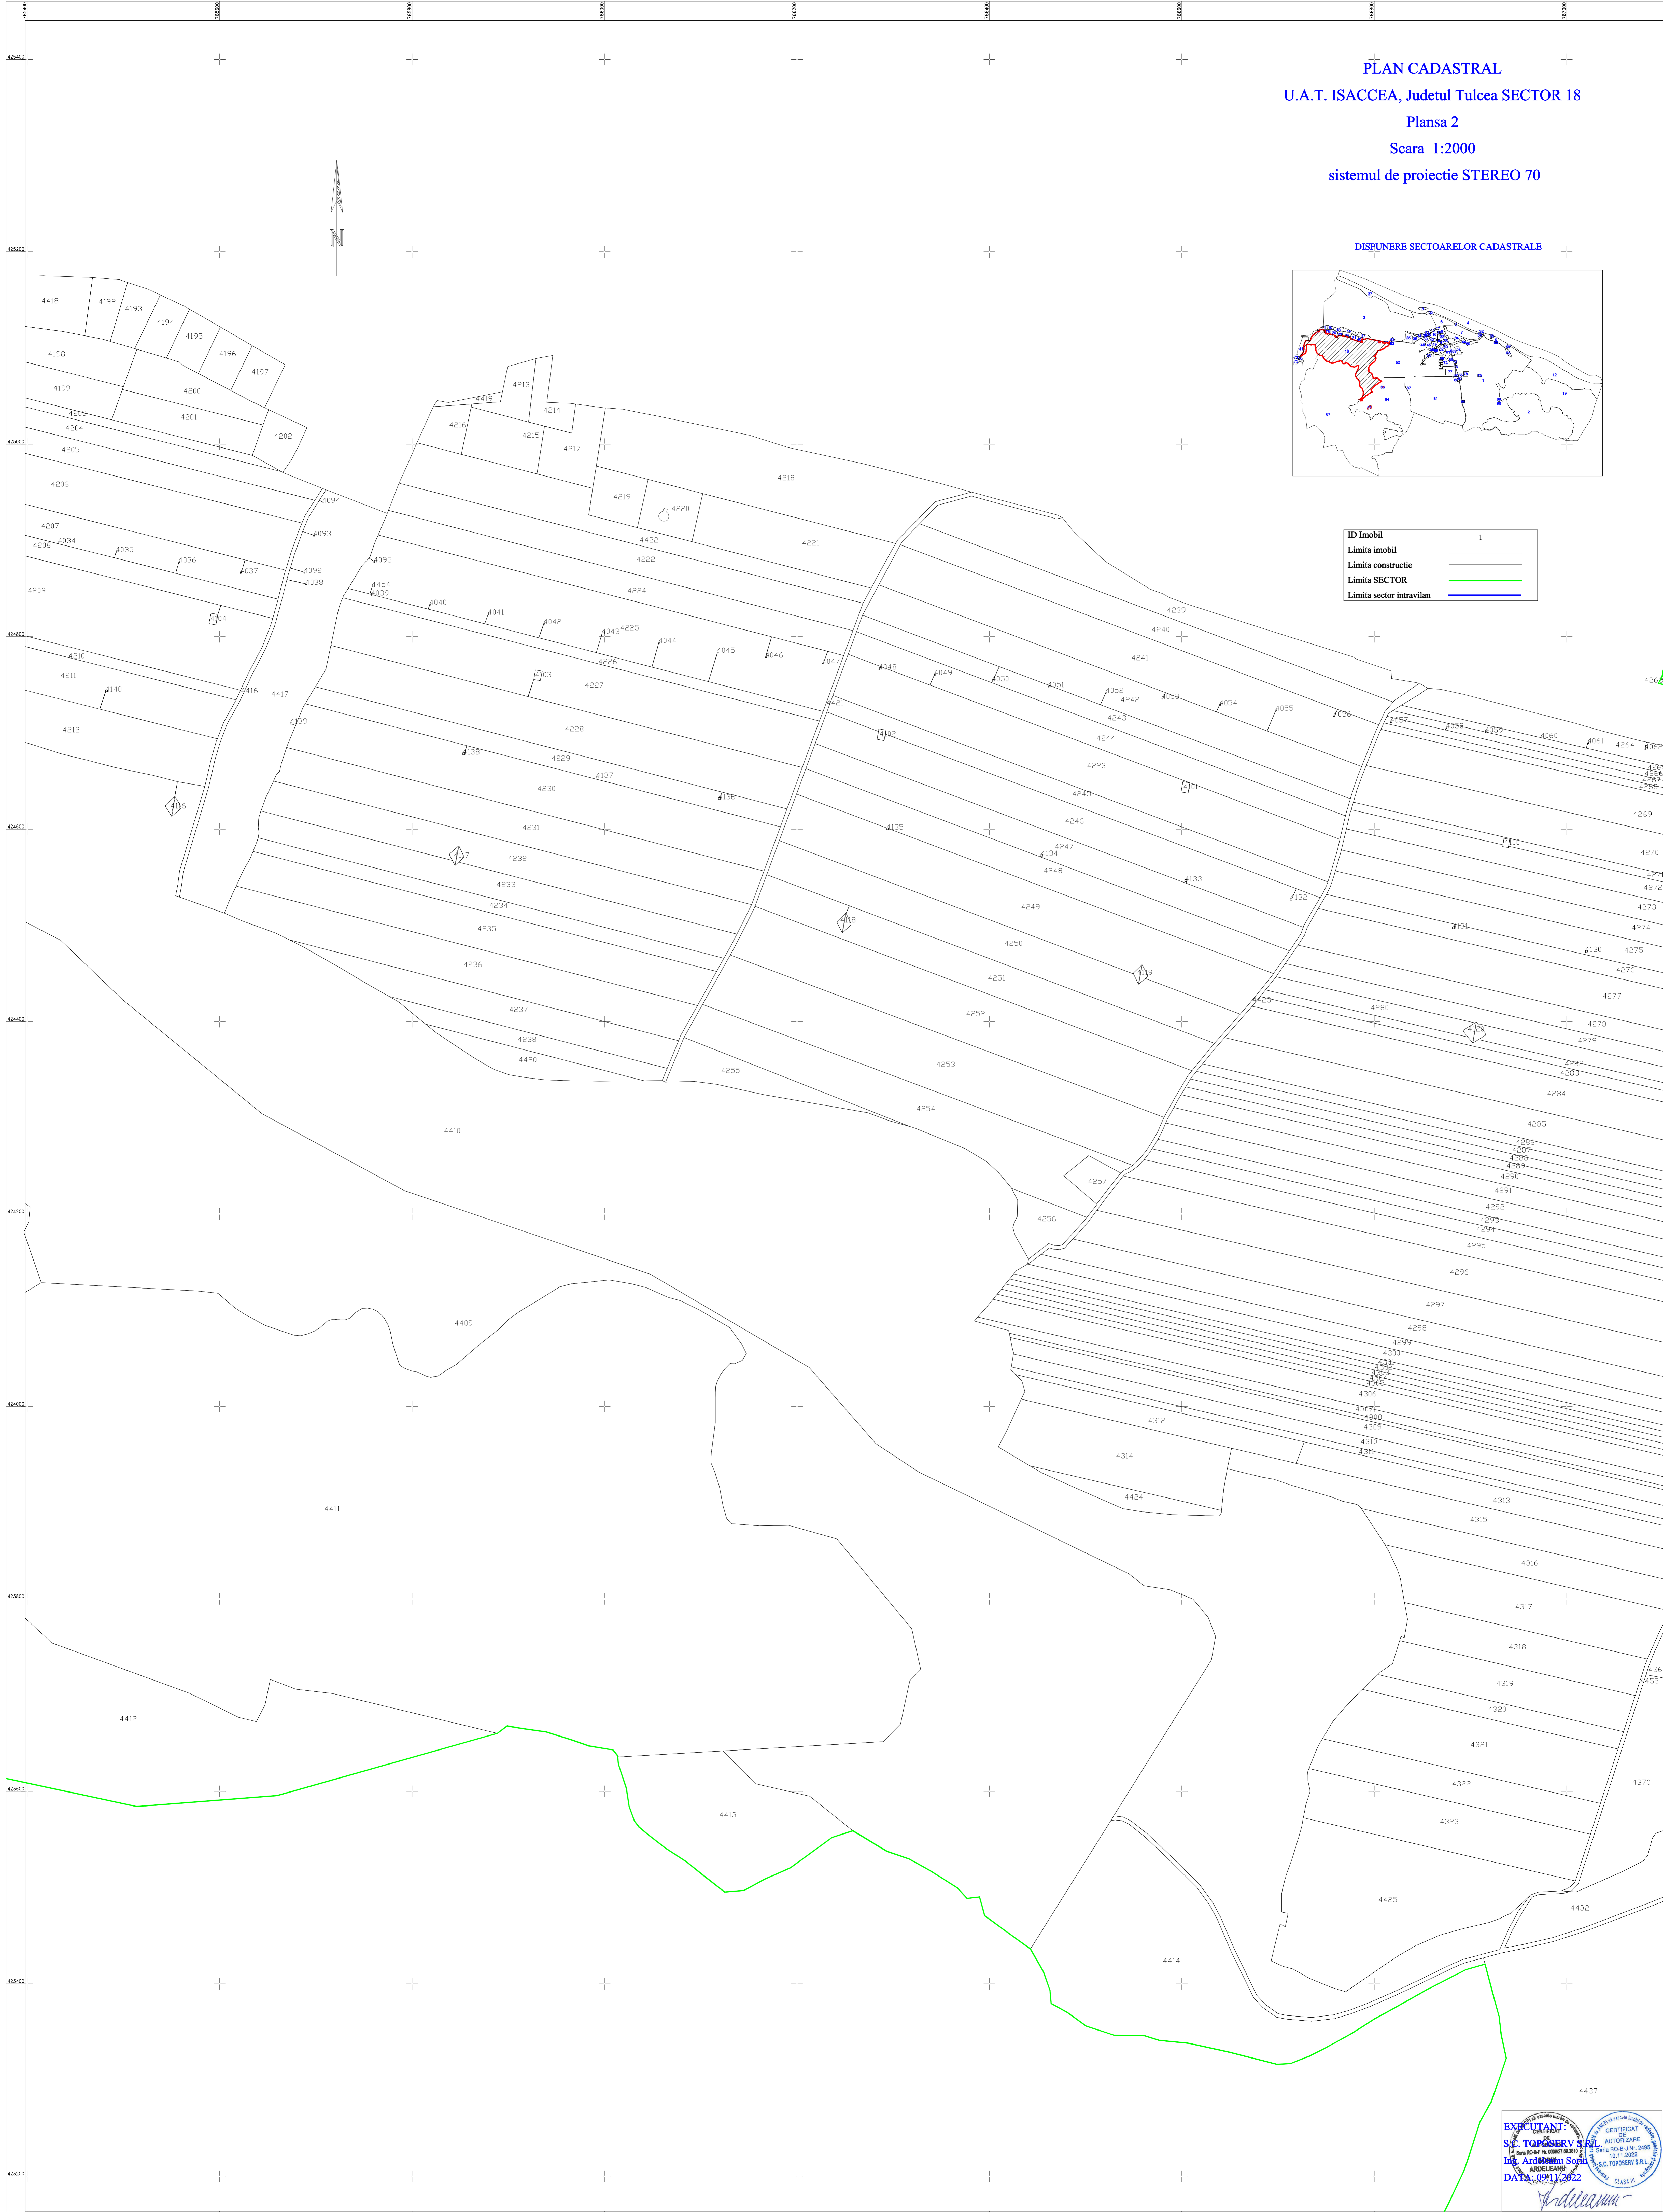

PLAN CADASTRAL
U.A.T. ISACCEA, Judetul Tulcea SECTOR 18
Plansa 2
Scara 1:2000
sistemul de proiectie STEREO 70

DISPUNERE SECTOARELOR CADASTRALE

ID Imobil	1
Limita imobil	—
Limita constructii	—
Limita SECTOR	—
Limita sector intravilan	—

EXPULSIAN
S.C. TOPOSERV S.R.L.
ING. ARDĂȘTEANU ȘTEFAN
ANDREI LEANĂ
DATA: 09/11/2022