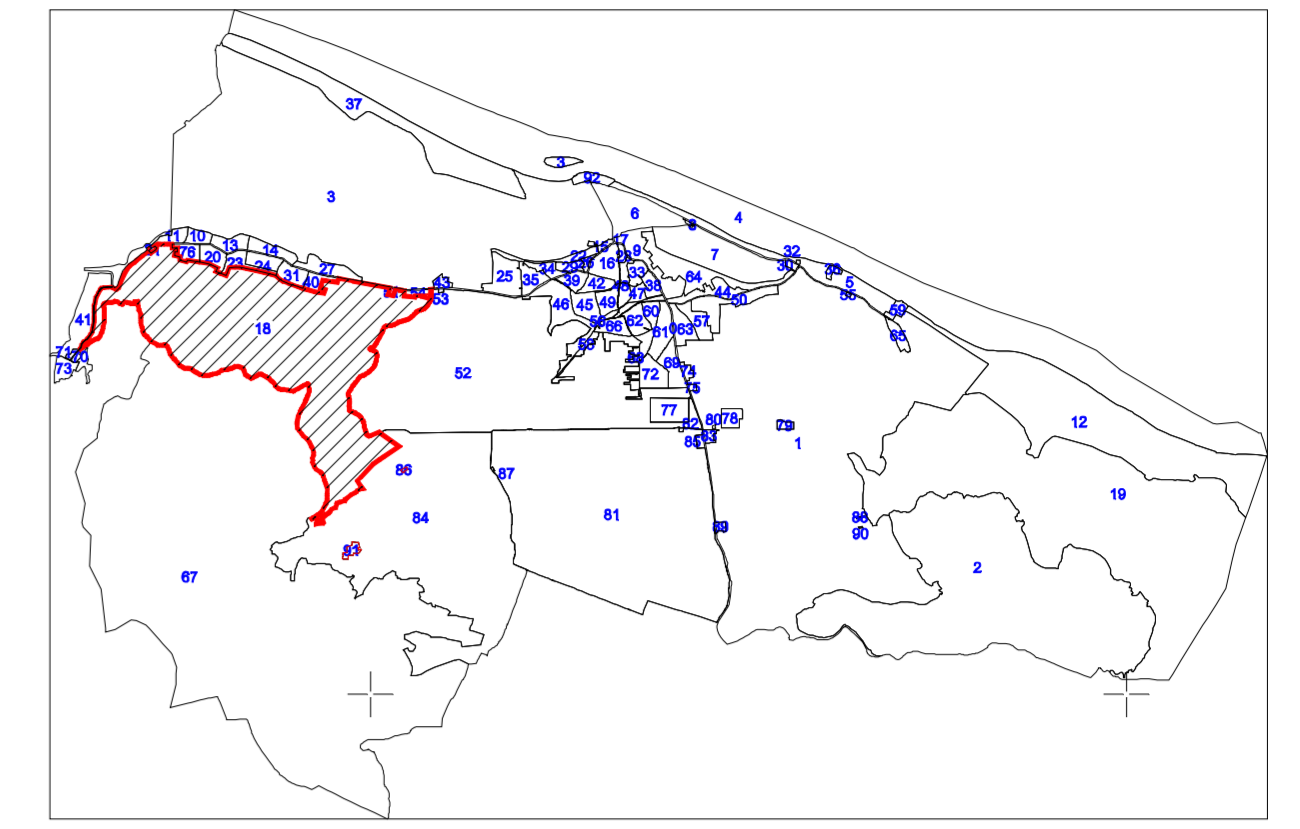

PLAN CADASTRAL
U.A.T. ISACCEA, Judetul Tulcea SECTOR 18
Plansa 2
Scara 1:2000
sistemul de proiectie STEREO 70

DISPUNERE SECTOARELOR CADASTRALE

ID Imobil	1
Limita imobil	—
Limita constructii	—
Limita SECTOR	—
Limita sector intravilan	—

EXPULSIAN
S.C. TOPOSERV S.R.L.
ING. ARDĂȘTEANU ȘTEFAN
ANDREI LEANĂ
DATA: 09/11/2022