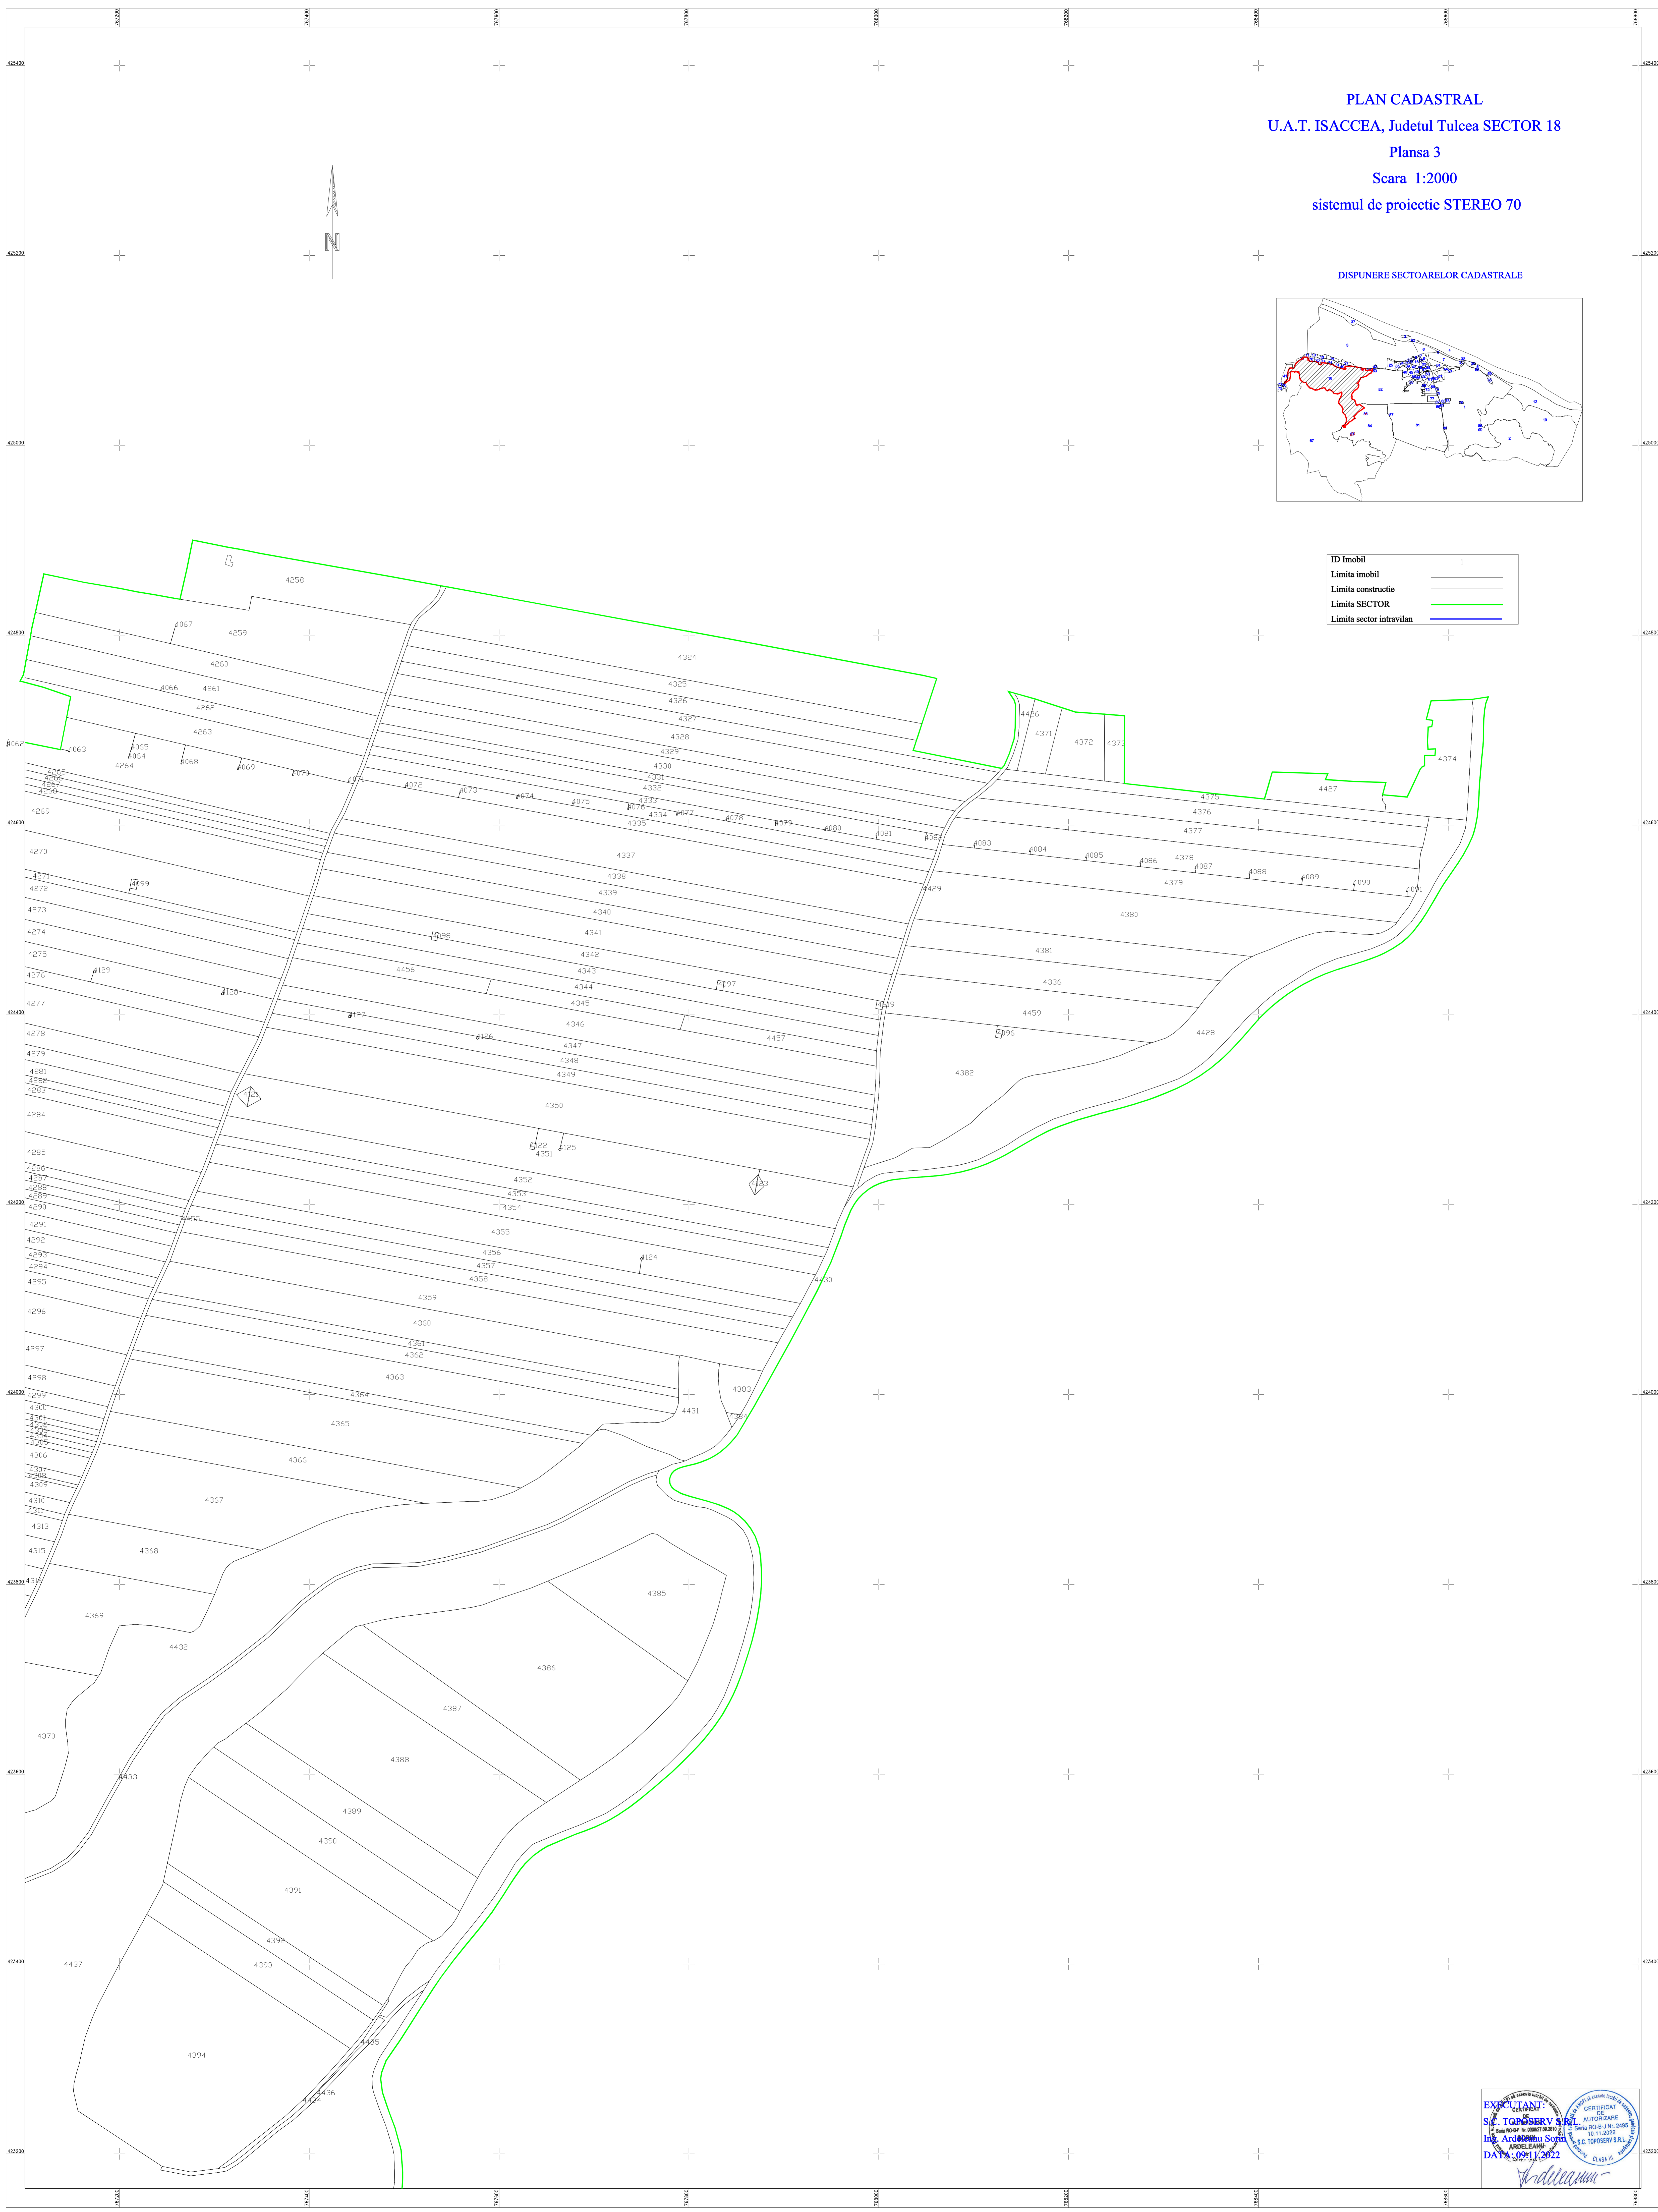

PLAN CADASTRAL
U.A.T. ISACCEA, Judetul Tulcea SECTOR 18
Plansa 3
Scara 1:2000
sistemul de proiectie STEREO 70

DISPUNERE SECTOARELOR CADASTRALE

ID Imobil	1
Limita imobil	—
Limita constructie	—
Limita SECTOR	—
Limita sector intravilan	—

EXPLICANT:
S.C. TOPOSERV S.R.L.
Ing. Ardeleanu Sorinel
ANDREI LEANU
DATA: 09/11/2022

CLASA II

Andreianu