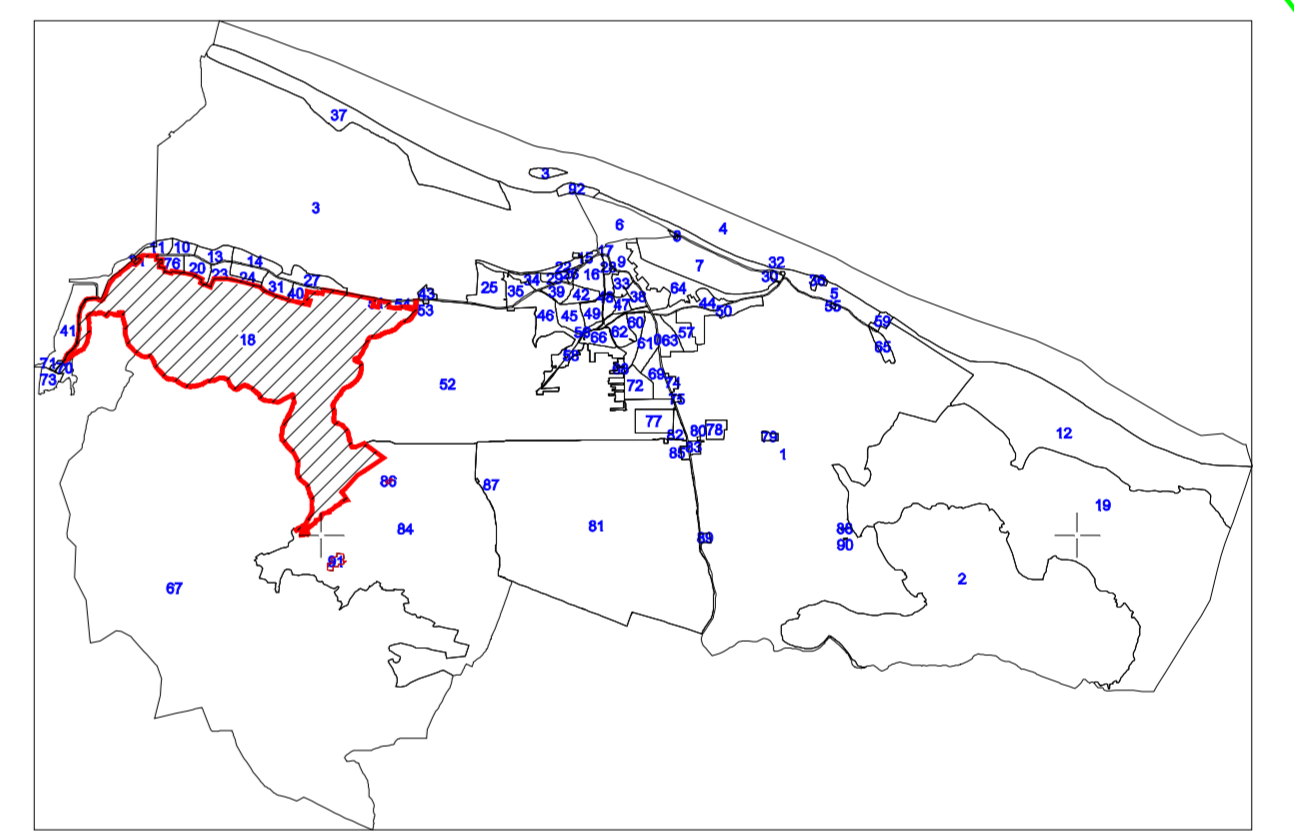

PLAN CADASTRAL  
U.A.T. ISACCEA, Judetul Tulcea SECTOR 18  
Plansa 4  
Scara 1:2000  
sistemul de proiectie STEREO 70

DISPUNERE SECTOARELOR CADASTRALE

ID Imobil	1
Limita imobil	—
Limita constructie	—
Limita SECTOR	—
Limita sector intravilan	—

EXPLICANT  
S.C. TOPOSERV S.R.L.  
Ing. Ardăbeanu Sorin  
DATA: 09/11/2022