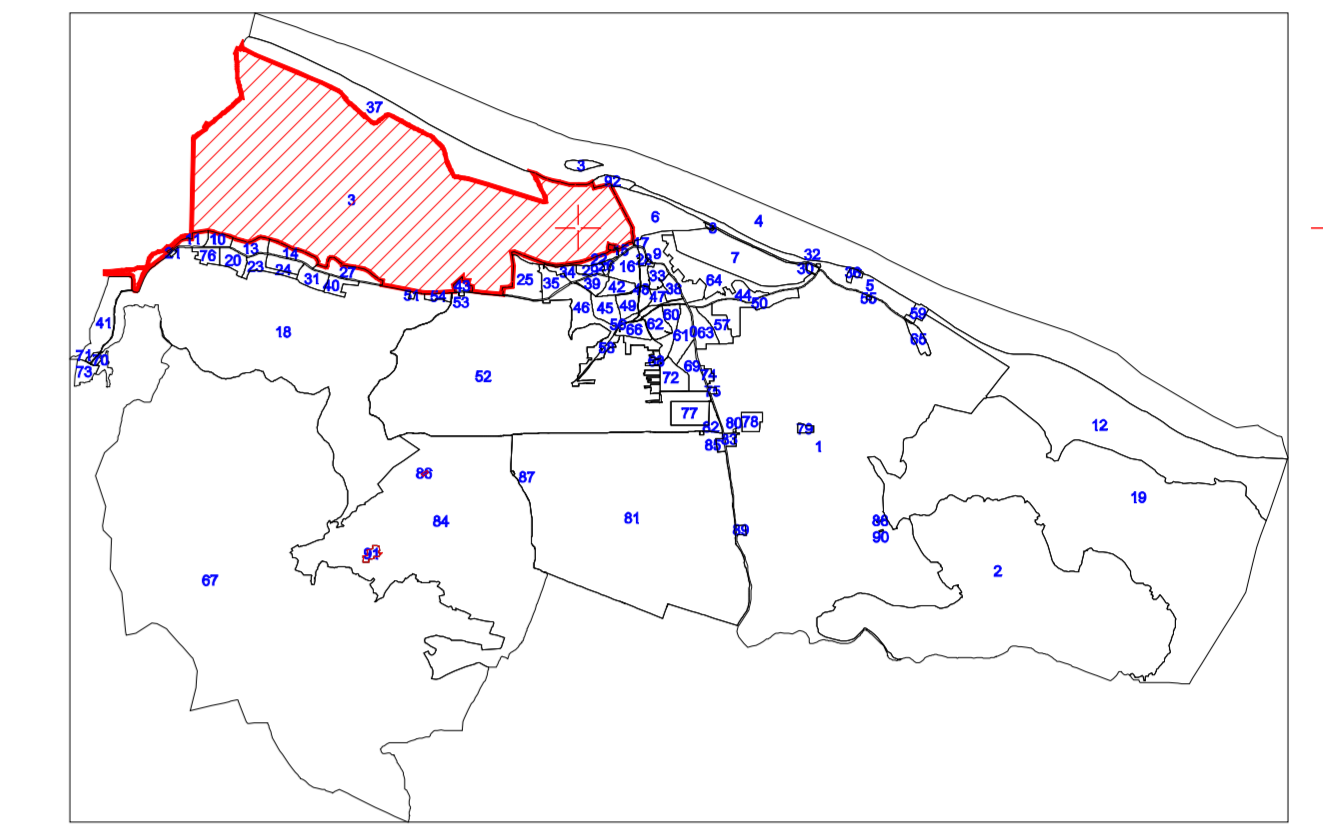

PLAN CADASTRAL
U.A.T. ISACCEA, Judetul Tulcea SECTOR 3
Plansa 2
Scara 1:2000
sistemul de proiectie STEREO 70

DISPUNERE PLANSE

DISPUNERE SECTOROARELOR CADASTRALE

ID Imobil	1
Limita imobil	—
Limita constructie	—
Limita SECTOR	—
Limita sector intravilan	—

Copie spre publicare

EXPLICATII
S.C. TOPOSERV S.R.L.
Ing. Andrei Sorin
DATA: 09/11/2022

CLASA IV
AUTORIZARE
S.C. TOPOSERV S.R.L.
10.11.2022