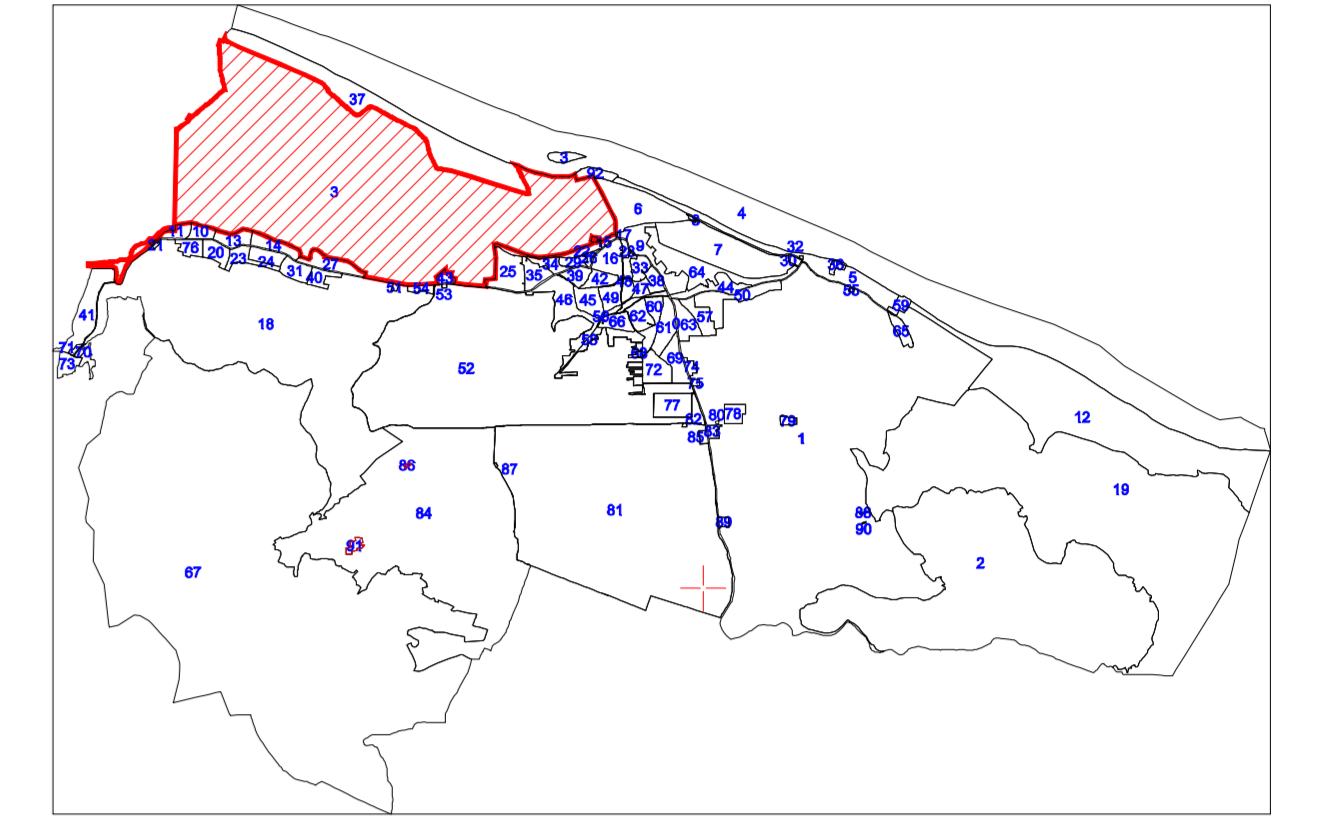

PLAN CADASTRAL
U.A.T. ISACCEA, Judetul Tulcea SECTOR 3
Plansa 3
Scara 1:2000
sistemul de proiectie STEREO 70

DISPUNERE PLANSE

DISPUNERE SECTOARELOR CADASTRALE

ID Imobil	1
Limita imobil	—
Limita constructie	—
Limita SECTOR	—
Limita sector intravilan	—

Copie spre publicare

EXPLICANT: S.C. TOPOSERV S.R.L. ARDELEANU SOFIA
DATA: 02/11/2022
CERTIFICAT AUTORIZARE
13.11.2022
S.C. TOPOSERV S.R.L.