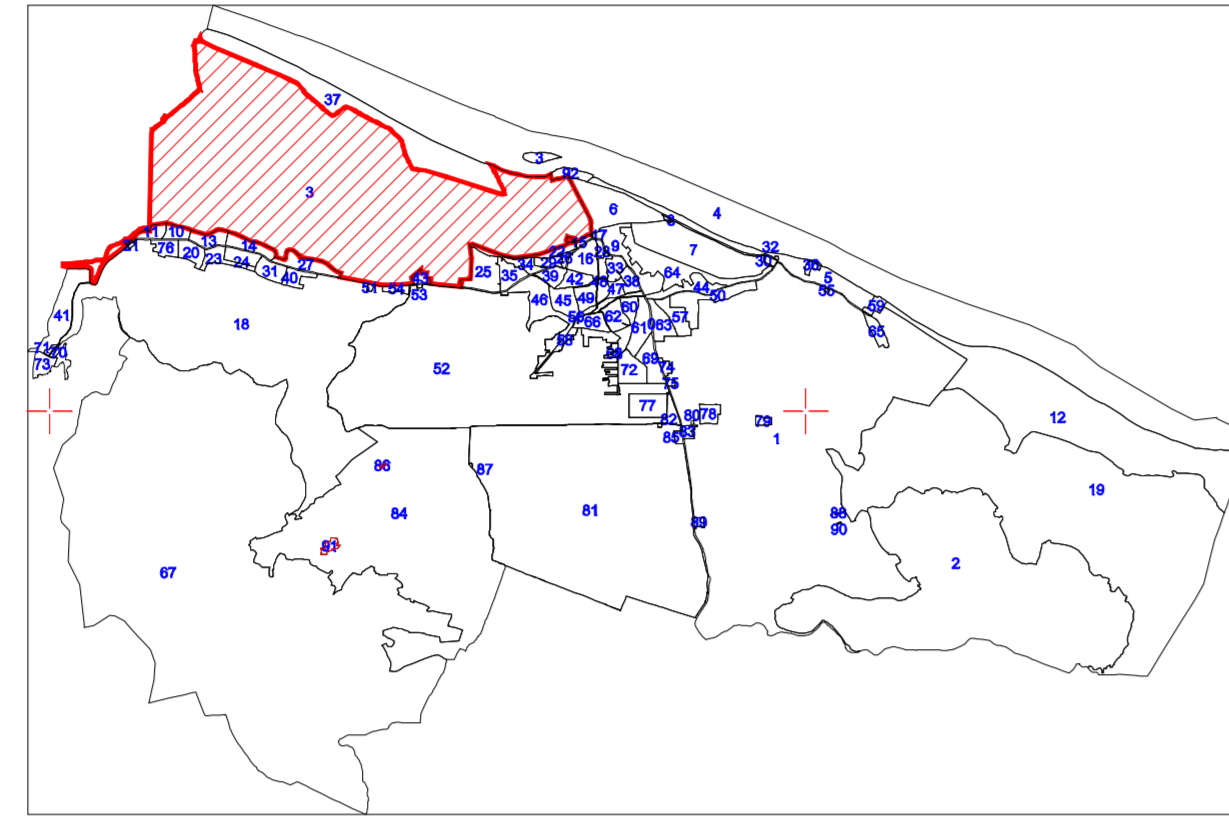

PLAN CADASTRAL
U.A.T. ISACCEA, Judetul Tulcea SECTOR 3
Plansa 4
Scara 1:2000
sistemul de proiectie STEREO 70

DISPUNERE SECTOARELOR CADASTRALE

DISPUNERE PLANSE

ID Imobil	1
Limita imobil	—
Limita constructie	—
Limita SECTOR	—
Limita sector intravilan	—

Copie spre publicare

EXECUTANT
S.C. TOPOSERV S.R.L.
Ing. Ardeleanu Sorin
ARDELEANU SORIN
DATA: 09/11/2022

CERTIFICAT
AUTORIZARE
10.11.2022
S.C. TOPOSERV S.R.L.
CLASA III