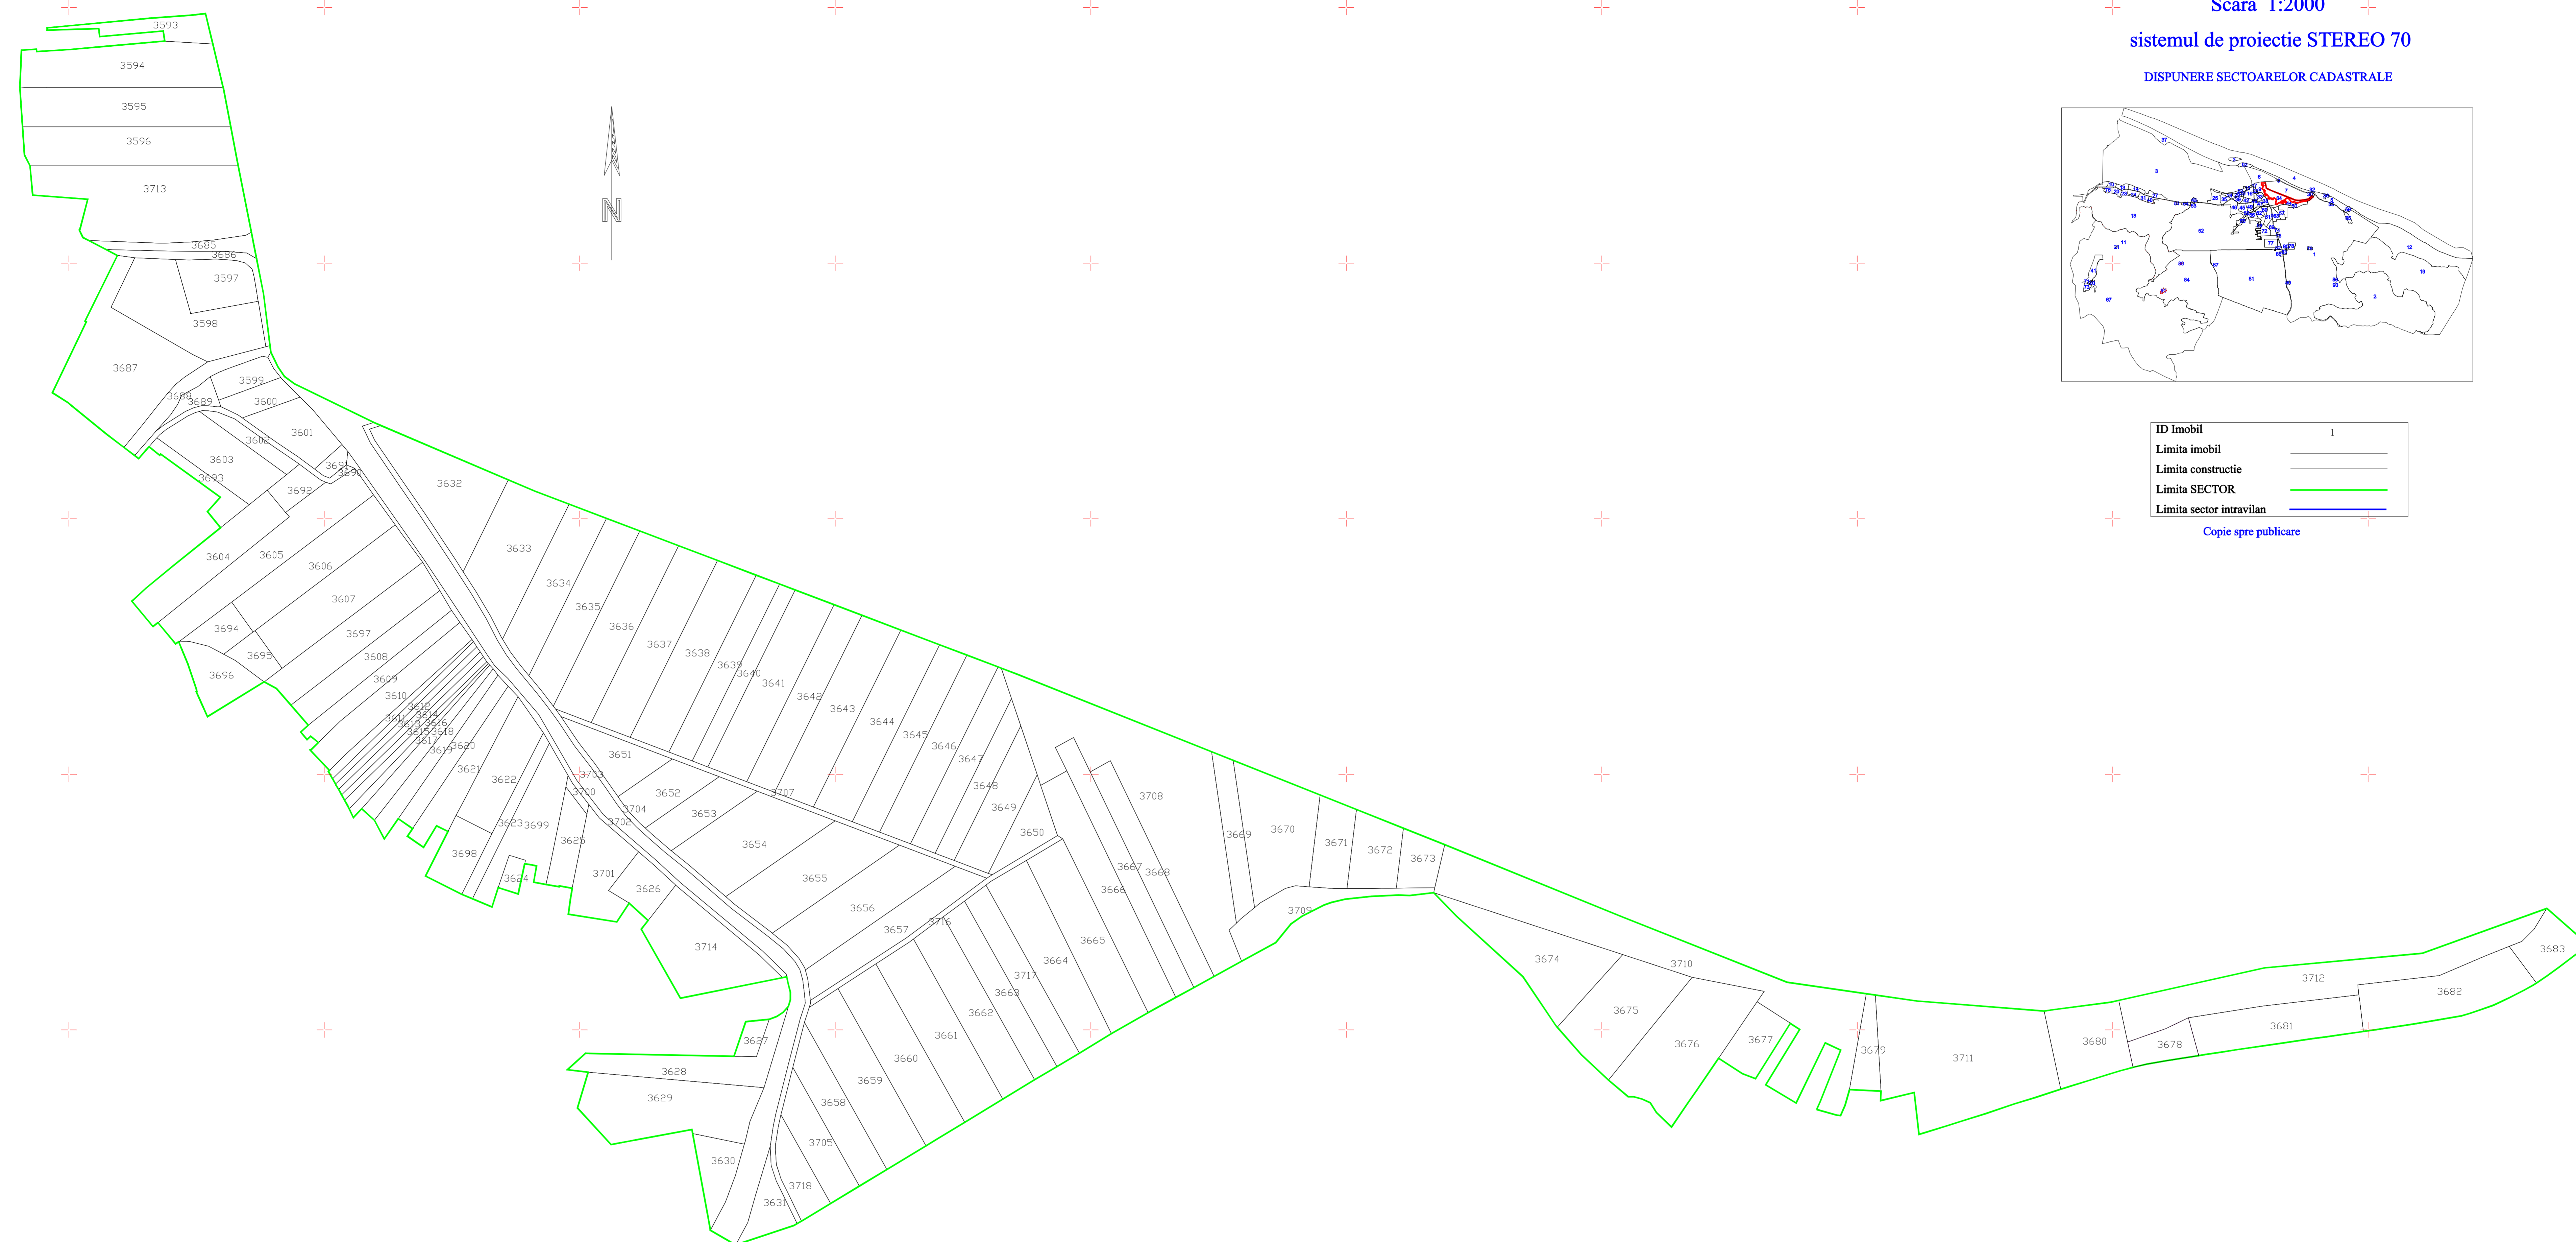

PLAN CADASTRAL
U.A.T. ISACCEA, Judetul Tulcea SECTOR 41
Plansa 1
Scara 1:2000
sistemul de proiectie STEREO 70

DISPUNERE SECTOARELOR CADASTRALE

ID Imobil	1
Limita imobil	—
Limita constructie	—
Limita SECTOR	—
Limita sector intravilan	—

Copie spre publicare

EXPLICANȚI
S.C. TOPOSERV S.R.L.
Ing. Andrei Sorin
DATA: 09/11/2022

SECTIA DE REGISTRARE
AUTORIZARE
S.C. TOPOSERV S.R.L.
CLASA IV