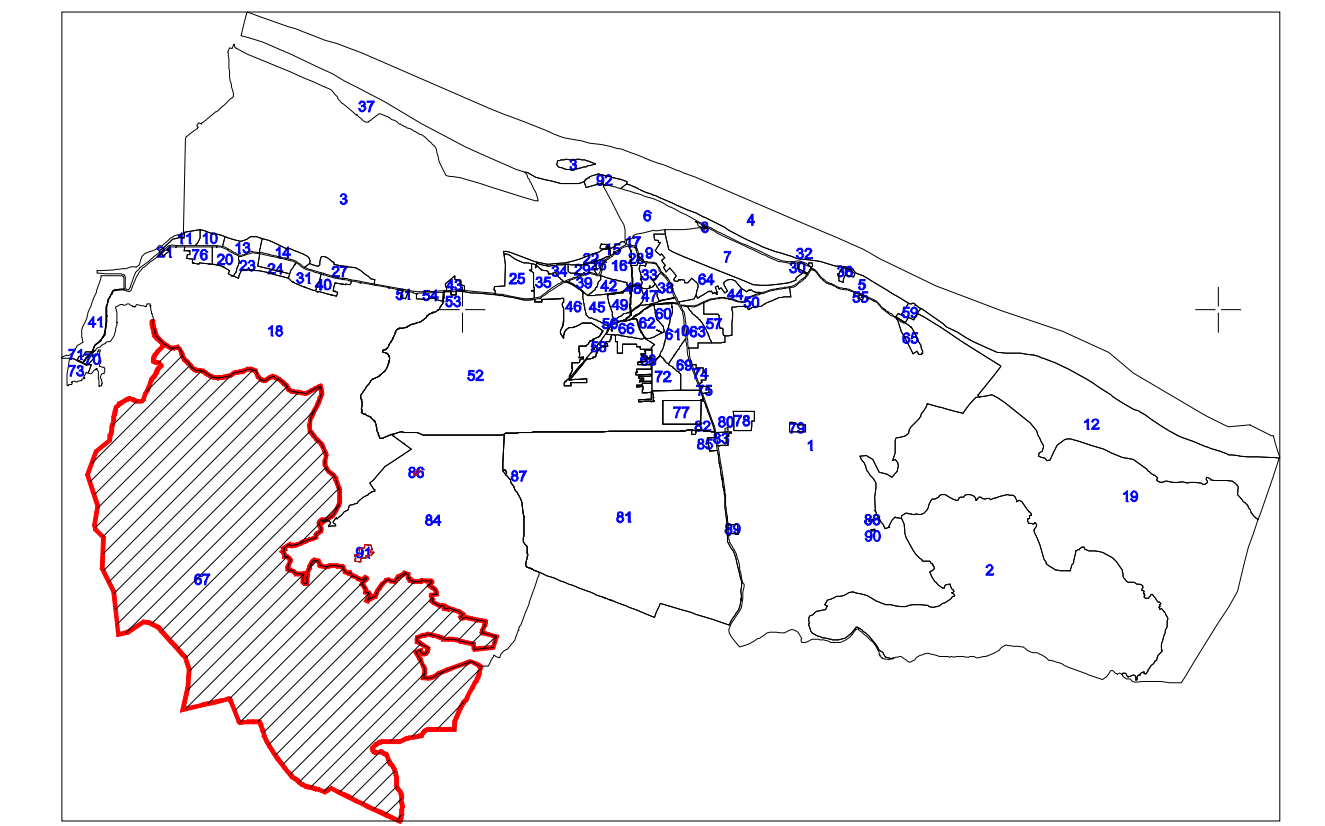

PLAN CADASTRAL
U.A.T. ISACCEA, Judetul Tulcea SECTOR 67
Plansa 1
Scara 1:2000
sistemul de proiectie STEREO 70

DISPUNERE SECTOARELOR CADASTRALE

ID Imobil	1
Limita imobil	—
Limita constructie	—
Limita SECTOR	—
Limita sector intravilan	—

Copie spre publicare

DISPUNERE PLANE