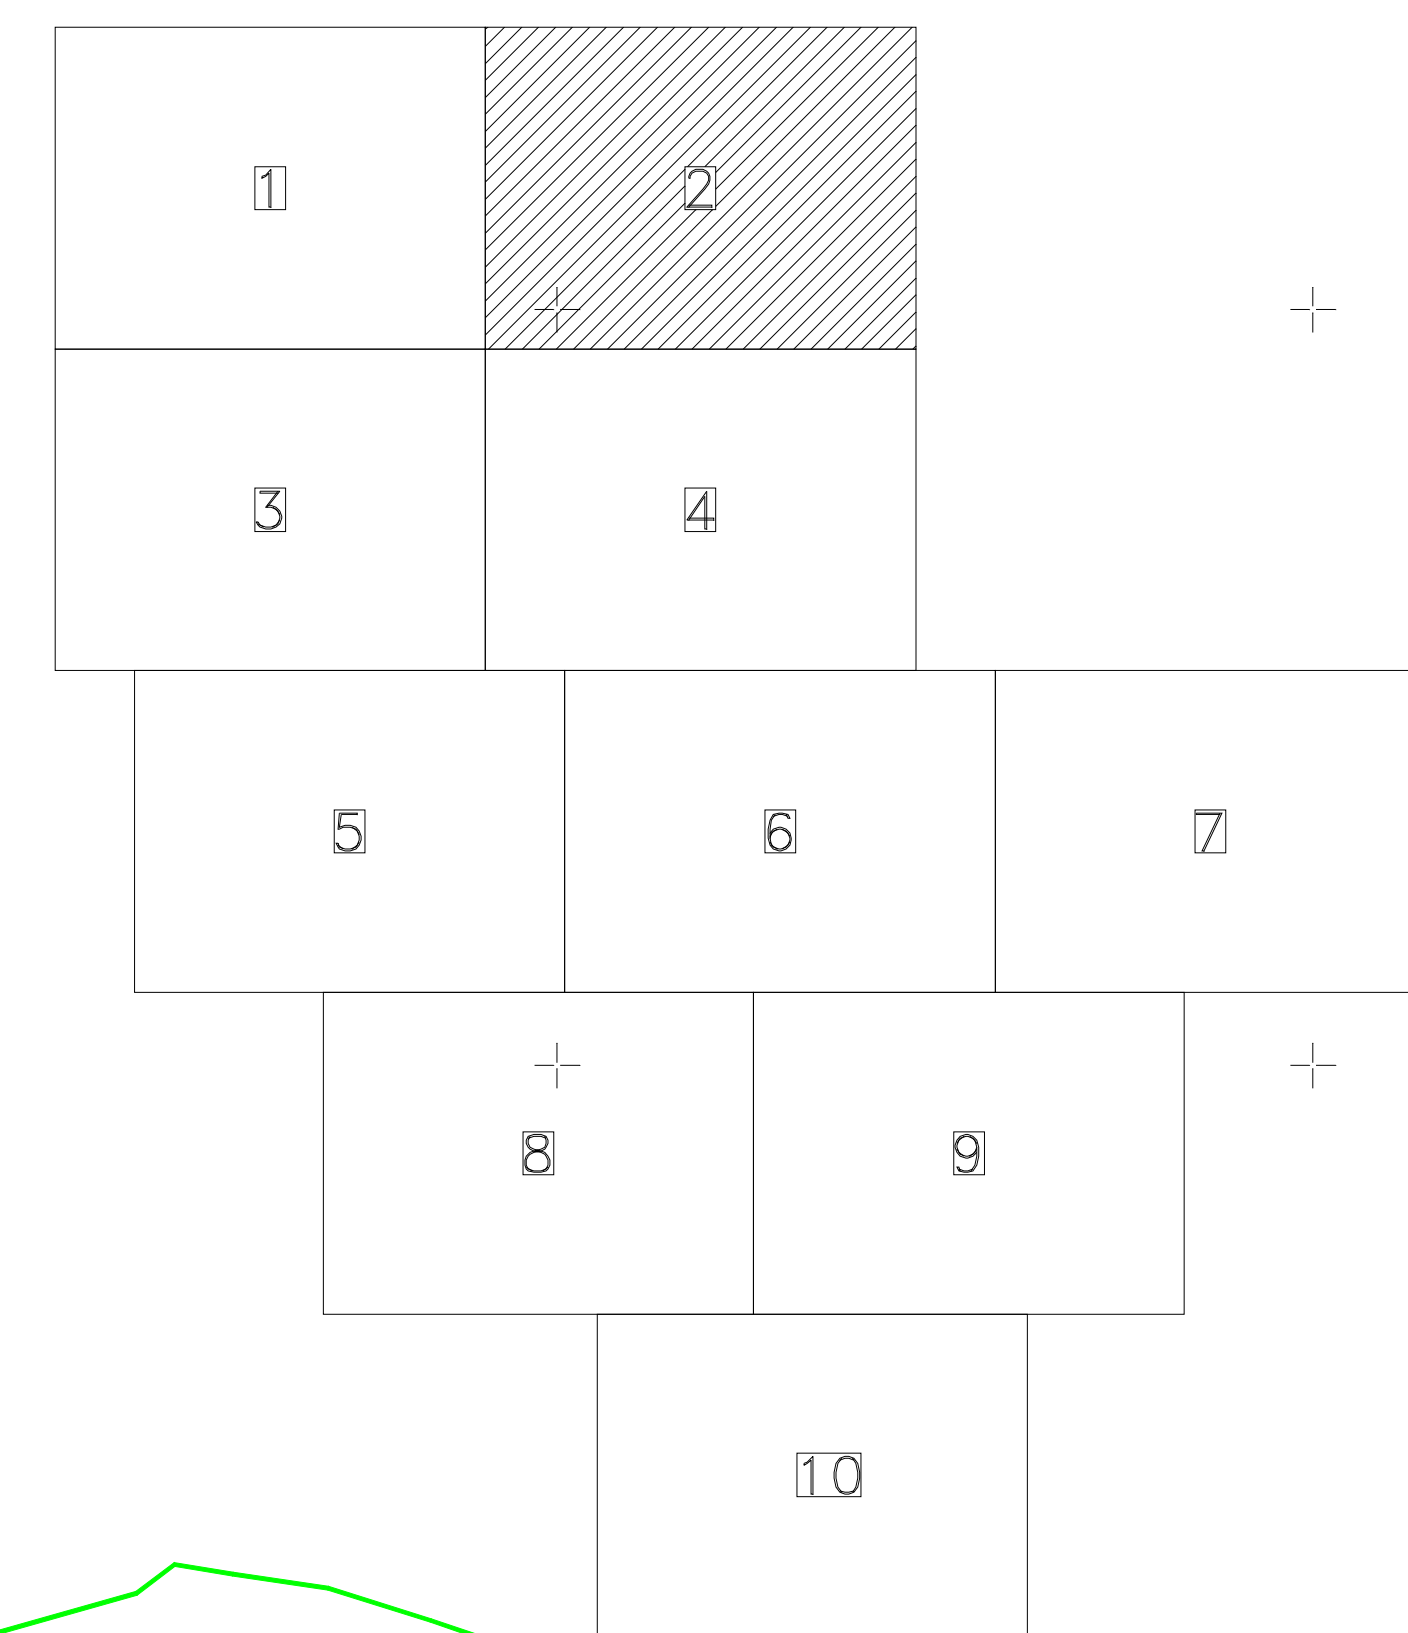

PLAN CADASTRAL
U.A.T. ISACCEA, Judetul Tulcea SECTOR 67
Plansa 2
Scara 1:2000
sistemul de proiectie STEREO 70

DISPUNERE SECTOARELOR CADASTRALE

ID Imobil	1
Limita imobil	—
Limita constructie	—
Limita SECTOR	—
Limita sector intravilan	—

Copie spre publicare

DISPUNERE PLANSE

4469