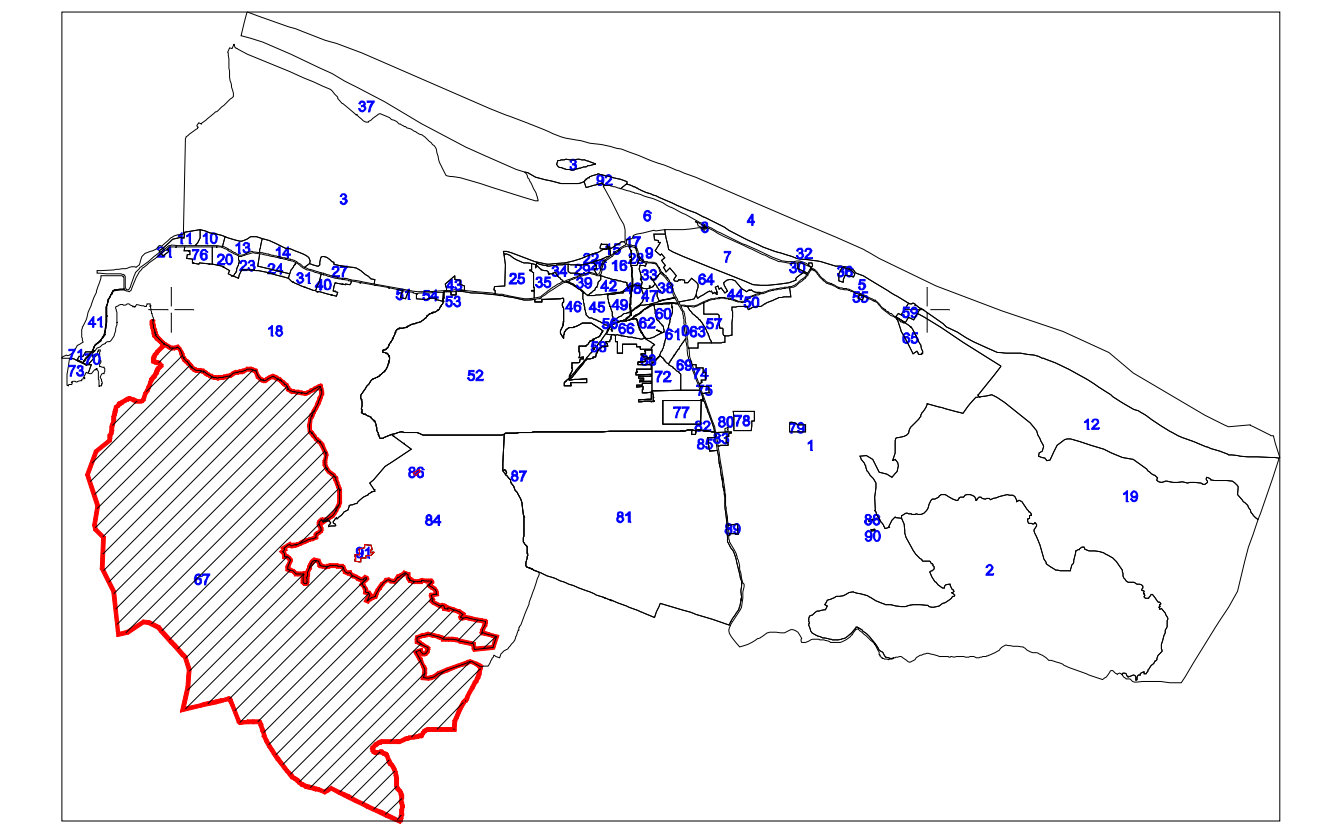

PLAN CADASTRAL
U.A.T. ISACCEA, Judetul Tulcea SECTOR 67
Plansa 2
Scara 1:2000
sistemul de proiectie STEREO 70

DISPUNERE SECTOARELOR CADASTRALE

ID Imobil	1
Limita imobil	—
Limita constructie	—
Limita SECTOR	—
Limita sector intravilan	—

Copie spre publicare

DISPUNERE PLANSE

4469