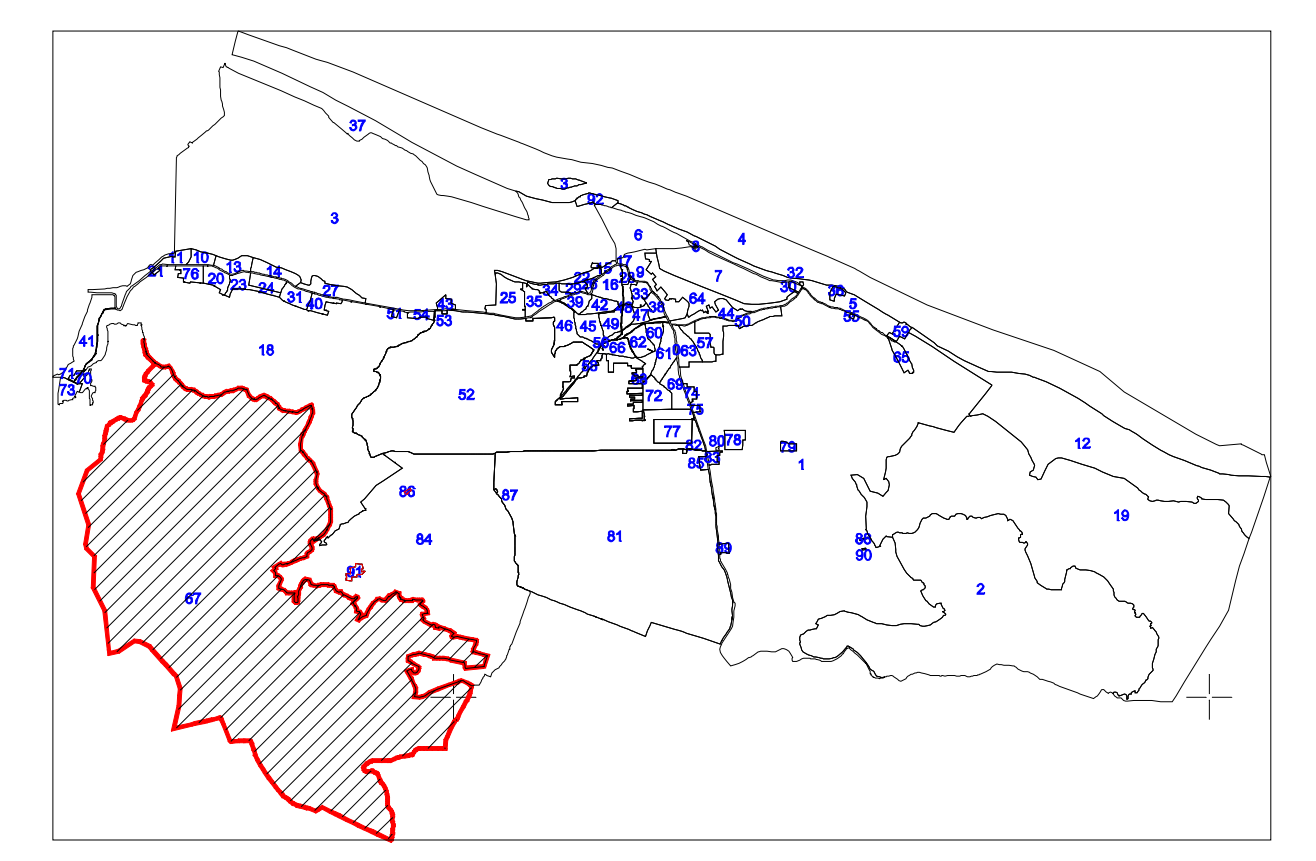

PLAN CADASTRAL
U.A.T. ISACCEA, Judetul Tulcea SECTOR 67
Plansa 3
Scara 1:2000
sistemul de proiectie STEREO 70

DISPUNERE SECTOARELOR CADASTRALE

ID Imobil	1
Limita imobil	—
Limita constructie	—
Limita SECTOR	—
Limita sector intravilan	—