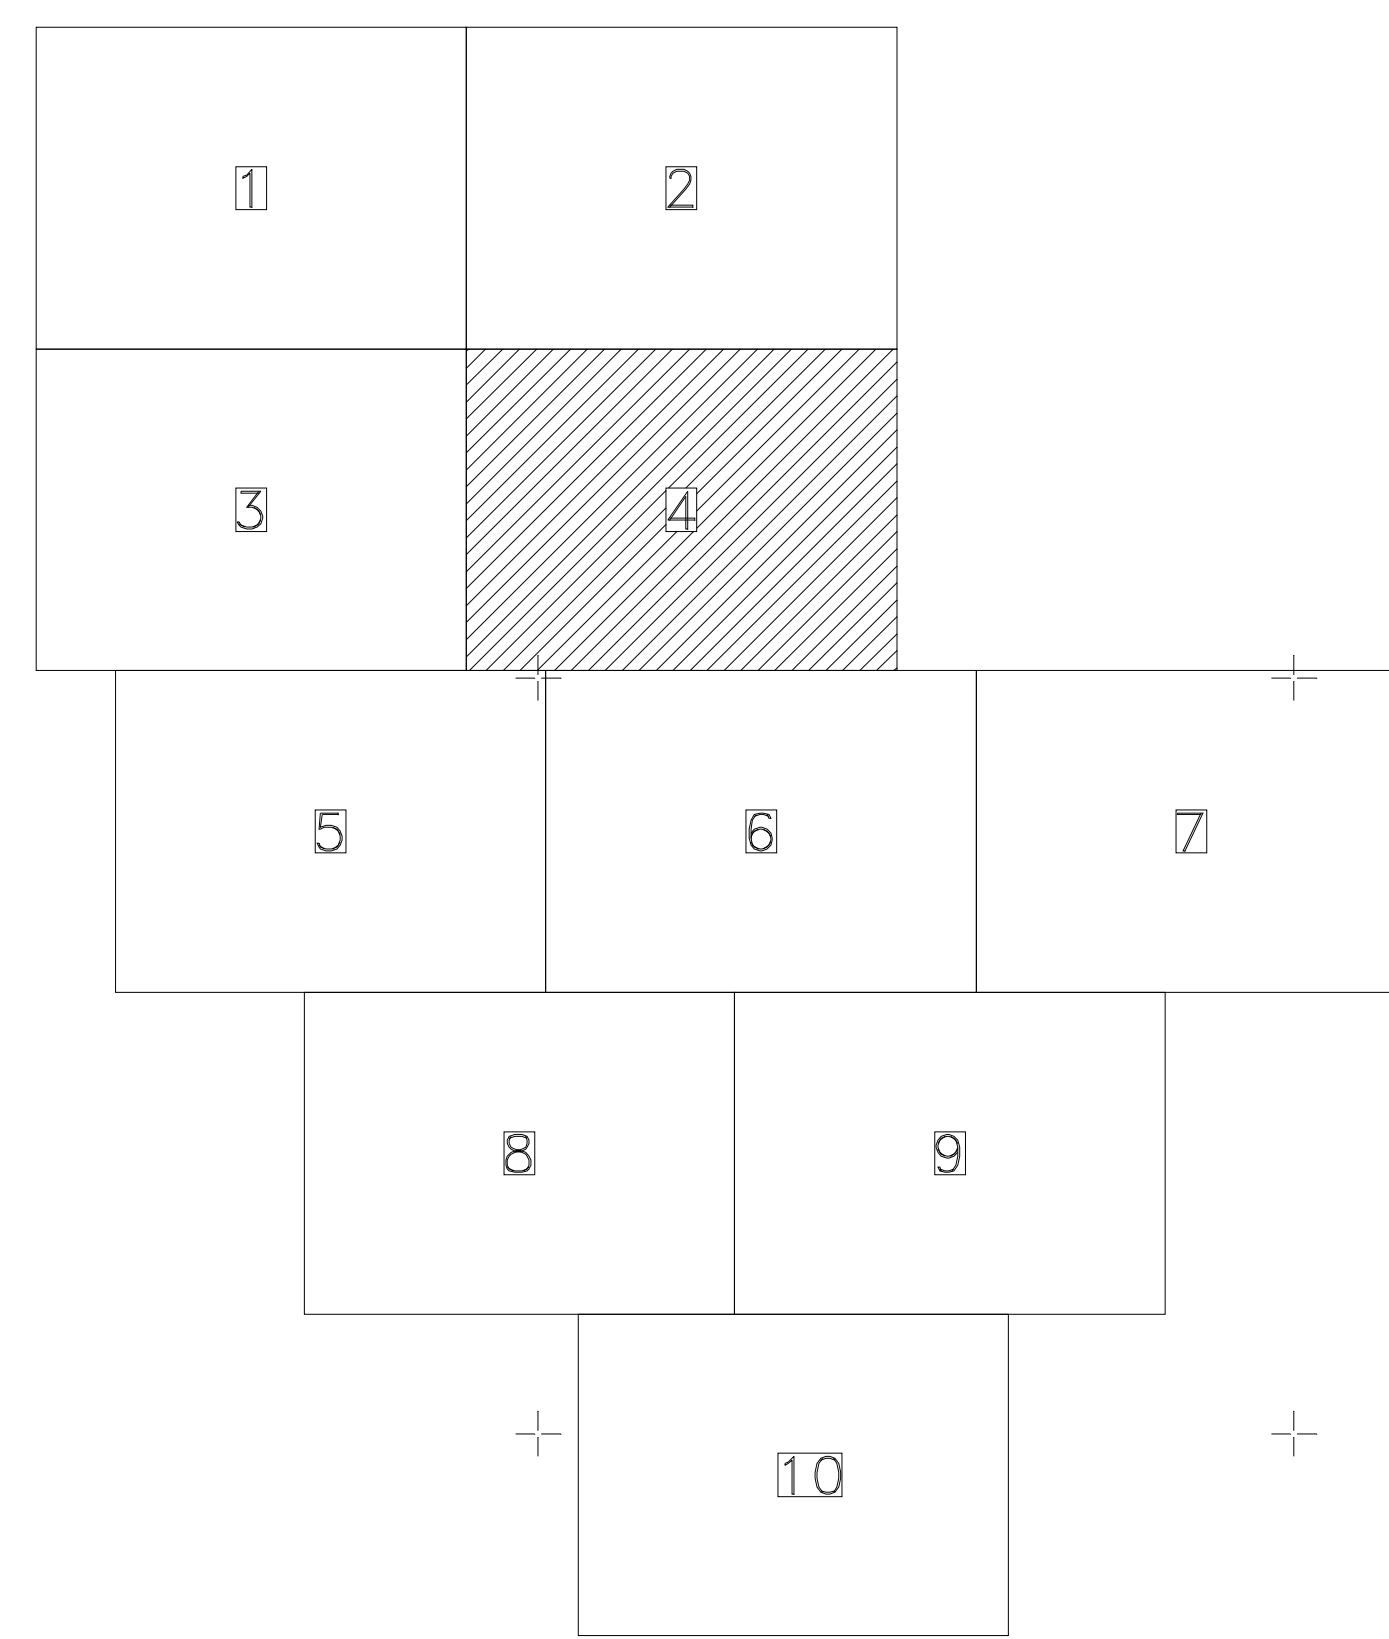

PLAN CADASTRAL
U.A.T. ISACCEA, Judetul Tulcea SECTOR 67
Plansa 4
Scara 1:2000
sistemul de proiectie STEREO 70

DISPUNERE SECTOARELOR CADASTRALE

ID Imobil	1
Limita imobil	—
Limita constructie	—
Limita SECTOR	—
Limita sector intravilan	—

Copie spre publicare

DISPUNERE PLANSE

4469

4466