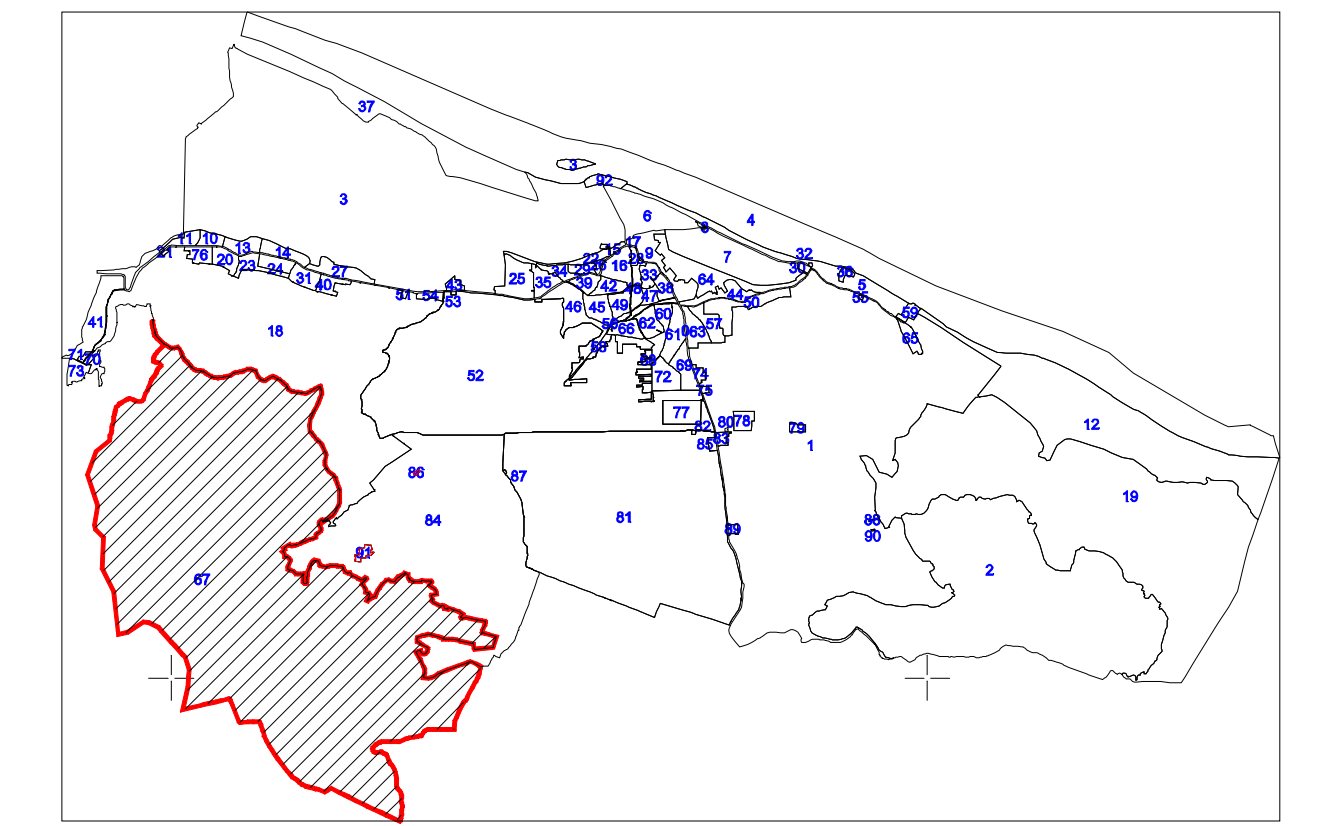

PLAN CADASTRAL
U.A.T. ISACCEA, Judetul Tulcea SECTOR 67
Plansa 4
Scara 1:2000
sistemul de proiectie STEREO 70

DISPUNERE SECTOARELOR CADASTRALE

ID Imobil	1
Limita imobil	—
Limita constructie	—
Limita SECTOR	—
Limita sector intravilan	—

Copie spre publicare

DISPUNERE PLANSE

4469

4466