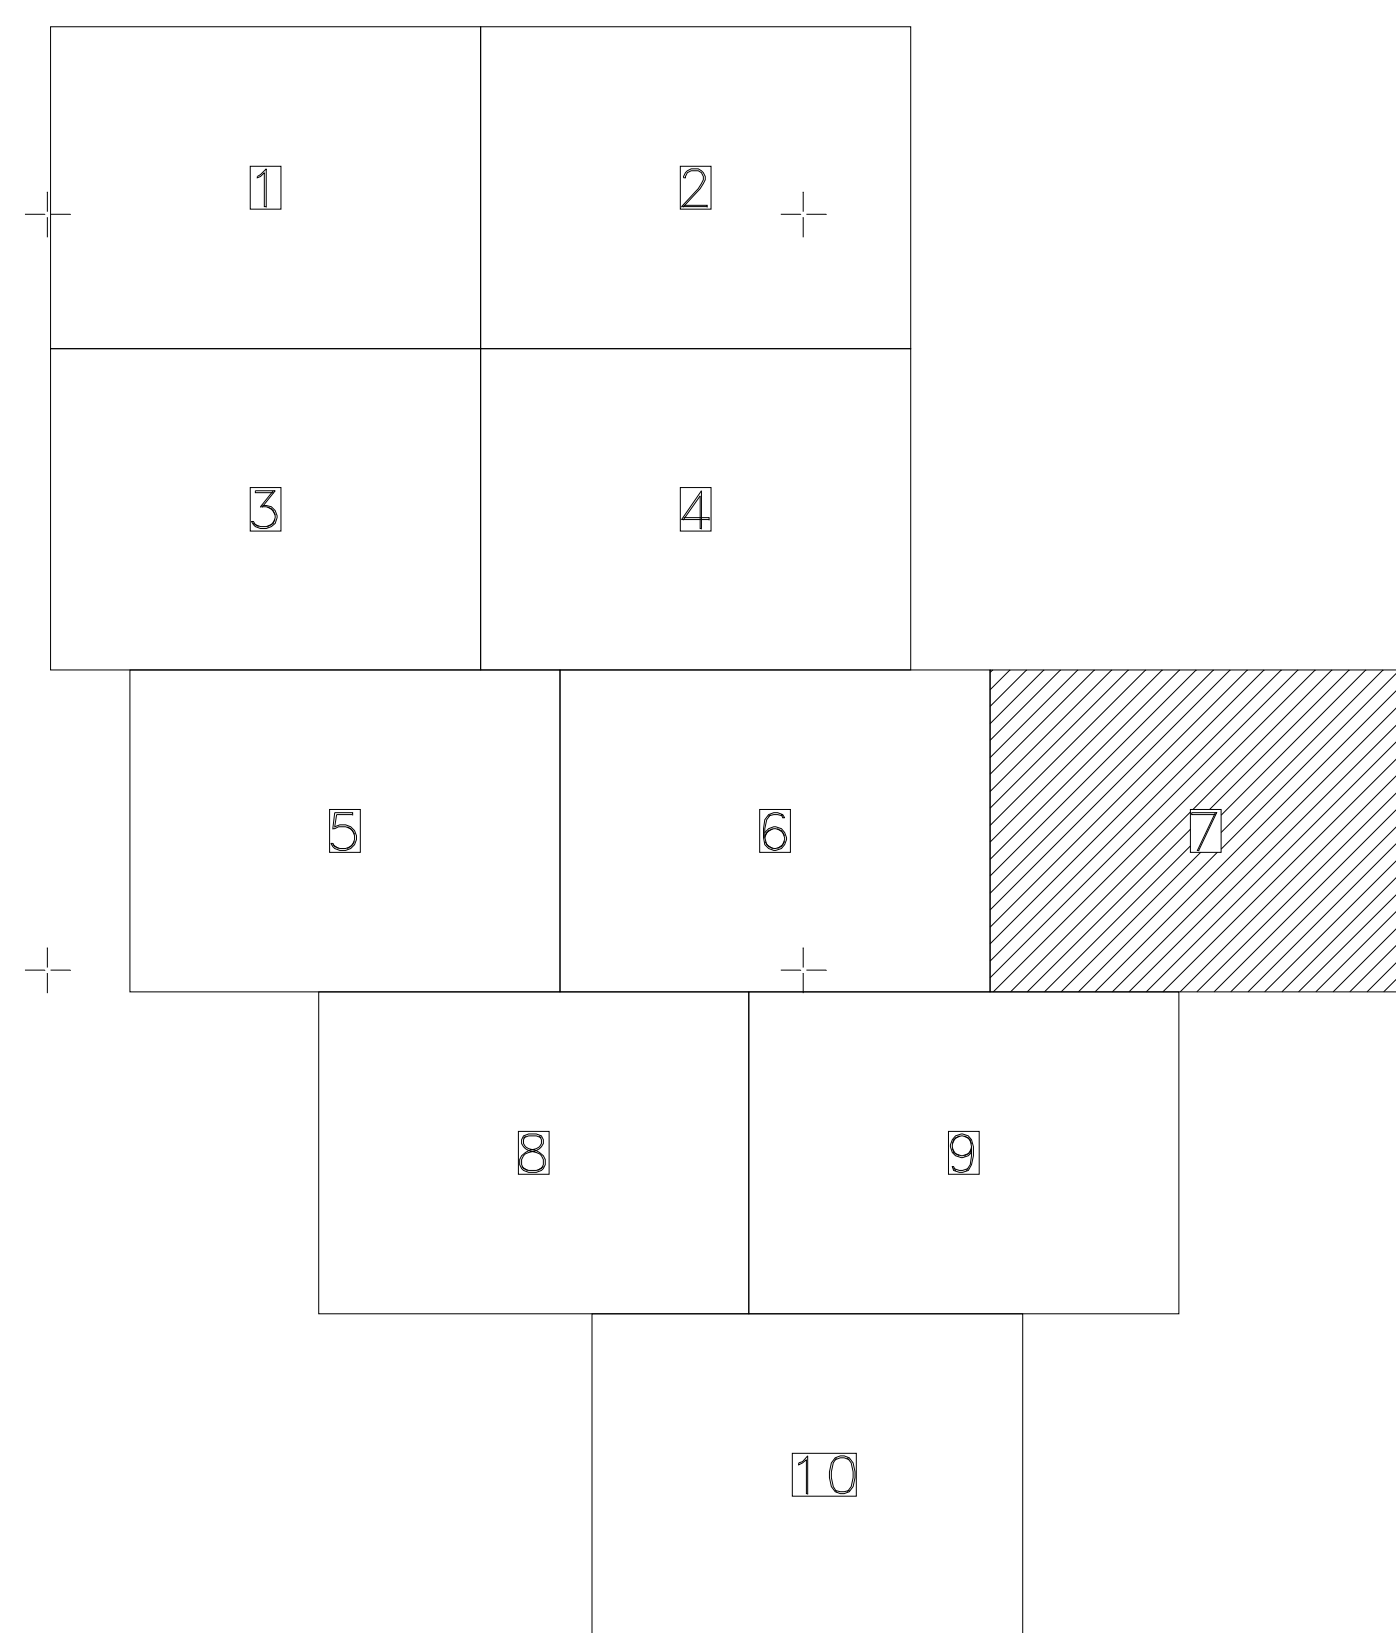

PLAN CADASTRAL
U.A.T. ISACCEA, Judetul Tulcea SECTOR 67
Plansa 7
Scara 1:2000
sistemul de proiectie STEREO 70

DISPUNERE SECTOARELOR CADASTRALE

DISPUNERE PLANSE

ID Imobil	1
Limita imobil	—
Limita constructie	—
Limita SECTOR	—
Limita sector intravilan	—