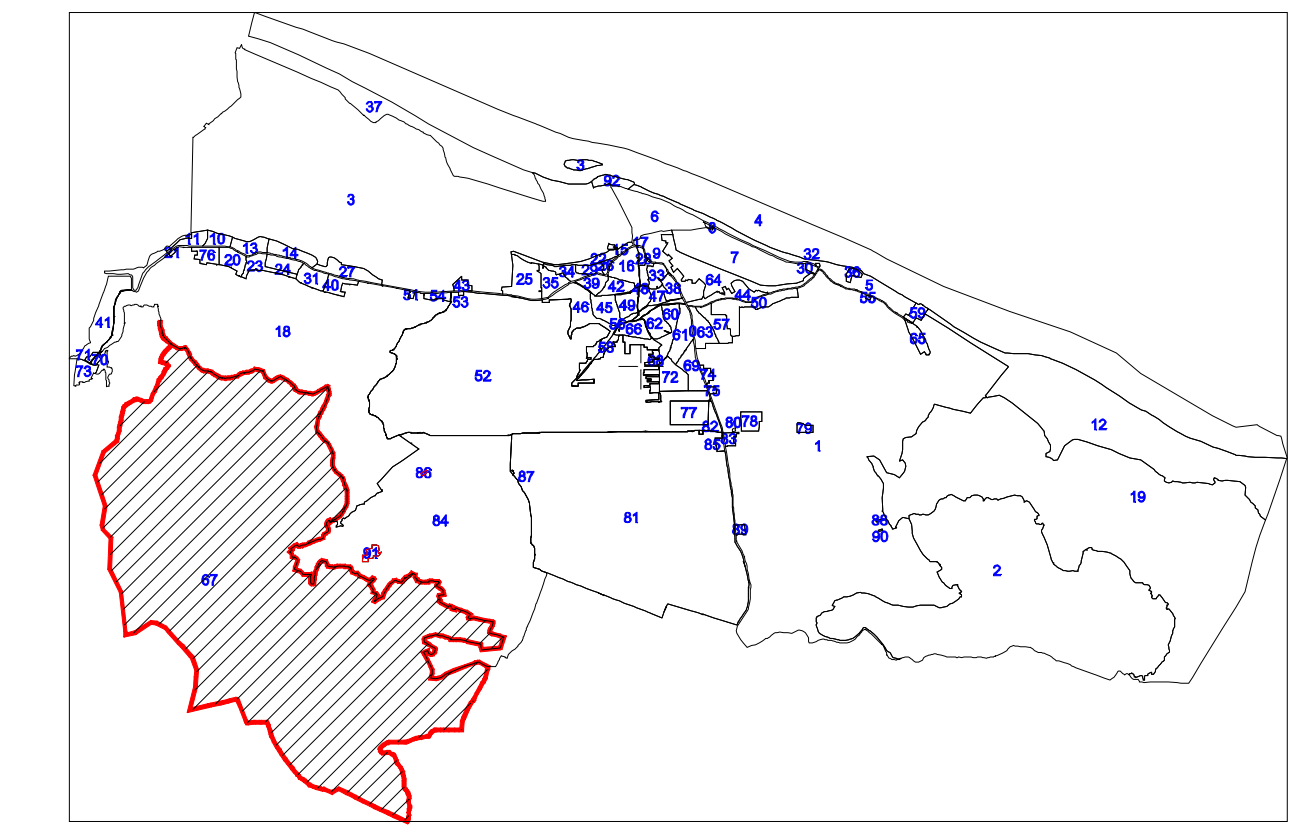

PLAN CADASTRAL
U.A.T. ISACCEA, Judetul Tulcea SECTOR 67
Plansa 7
Scara 1:2000
sistemul de proiectie STEREO 70

DISPUNERE SECTOARELOR CADASTRALE

DISPUNERE PLANSE

ID Imobil	1
Limita imobil	—
Limita constructie	—
Limita SECTOR	—
Limita sector intravilan	—