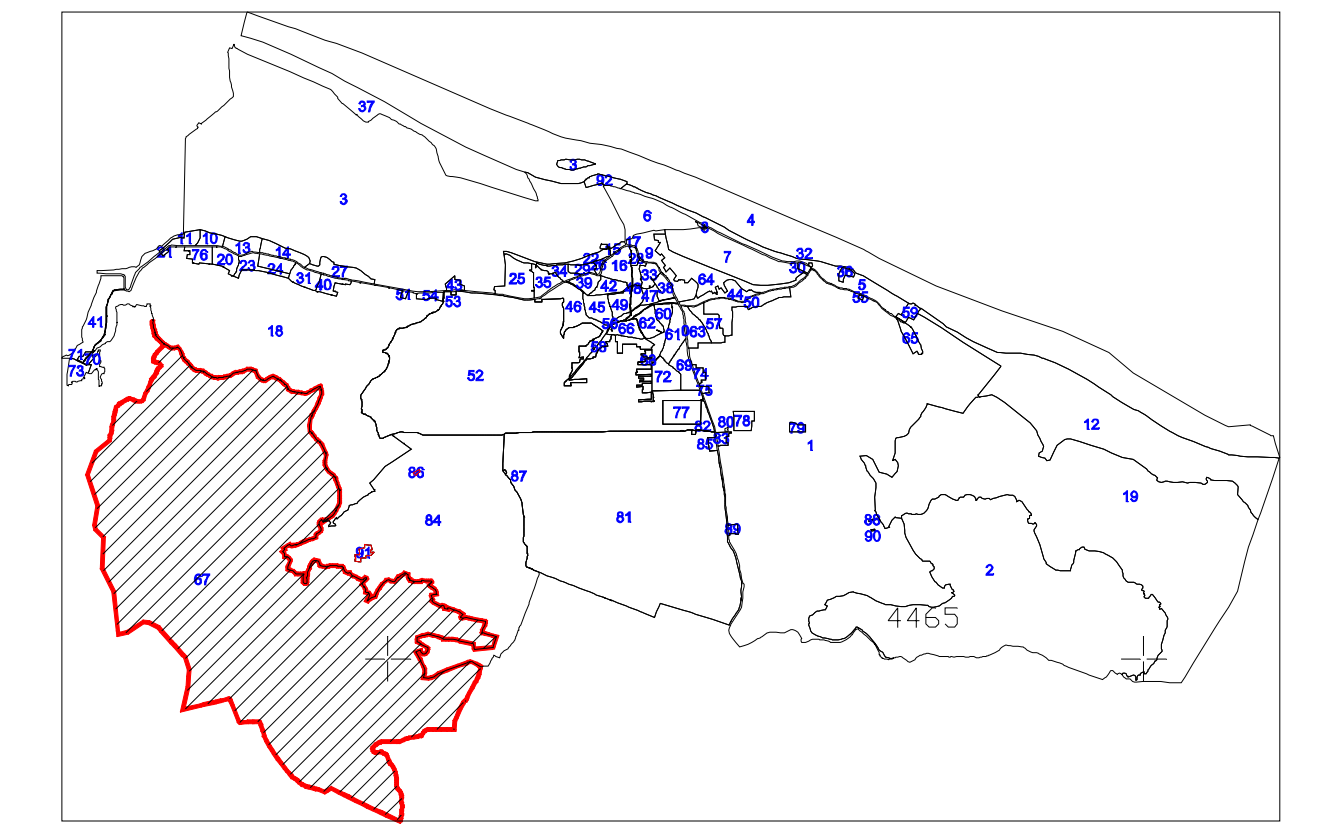

PLAN CADASTRAL
U.A.T. ISACCEA, Judetul Tulcea SECTOR 67
Plansa 8
Scara 1:2000
sistemul de proiectie STEREO 70

DISPUNERE SECTOARELOR CADASTRALE

DISPUNERE PLANSE

ID Imobil	1
Limita imobil	—
Limita constructie	—
Limita SECTOR	—
Limita sector intravilan	—