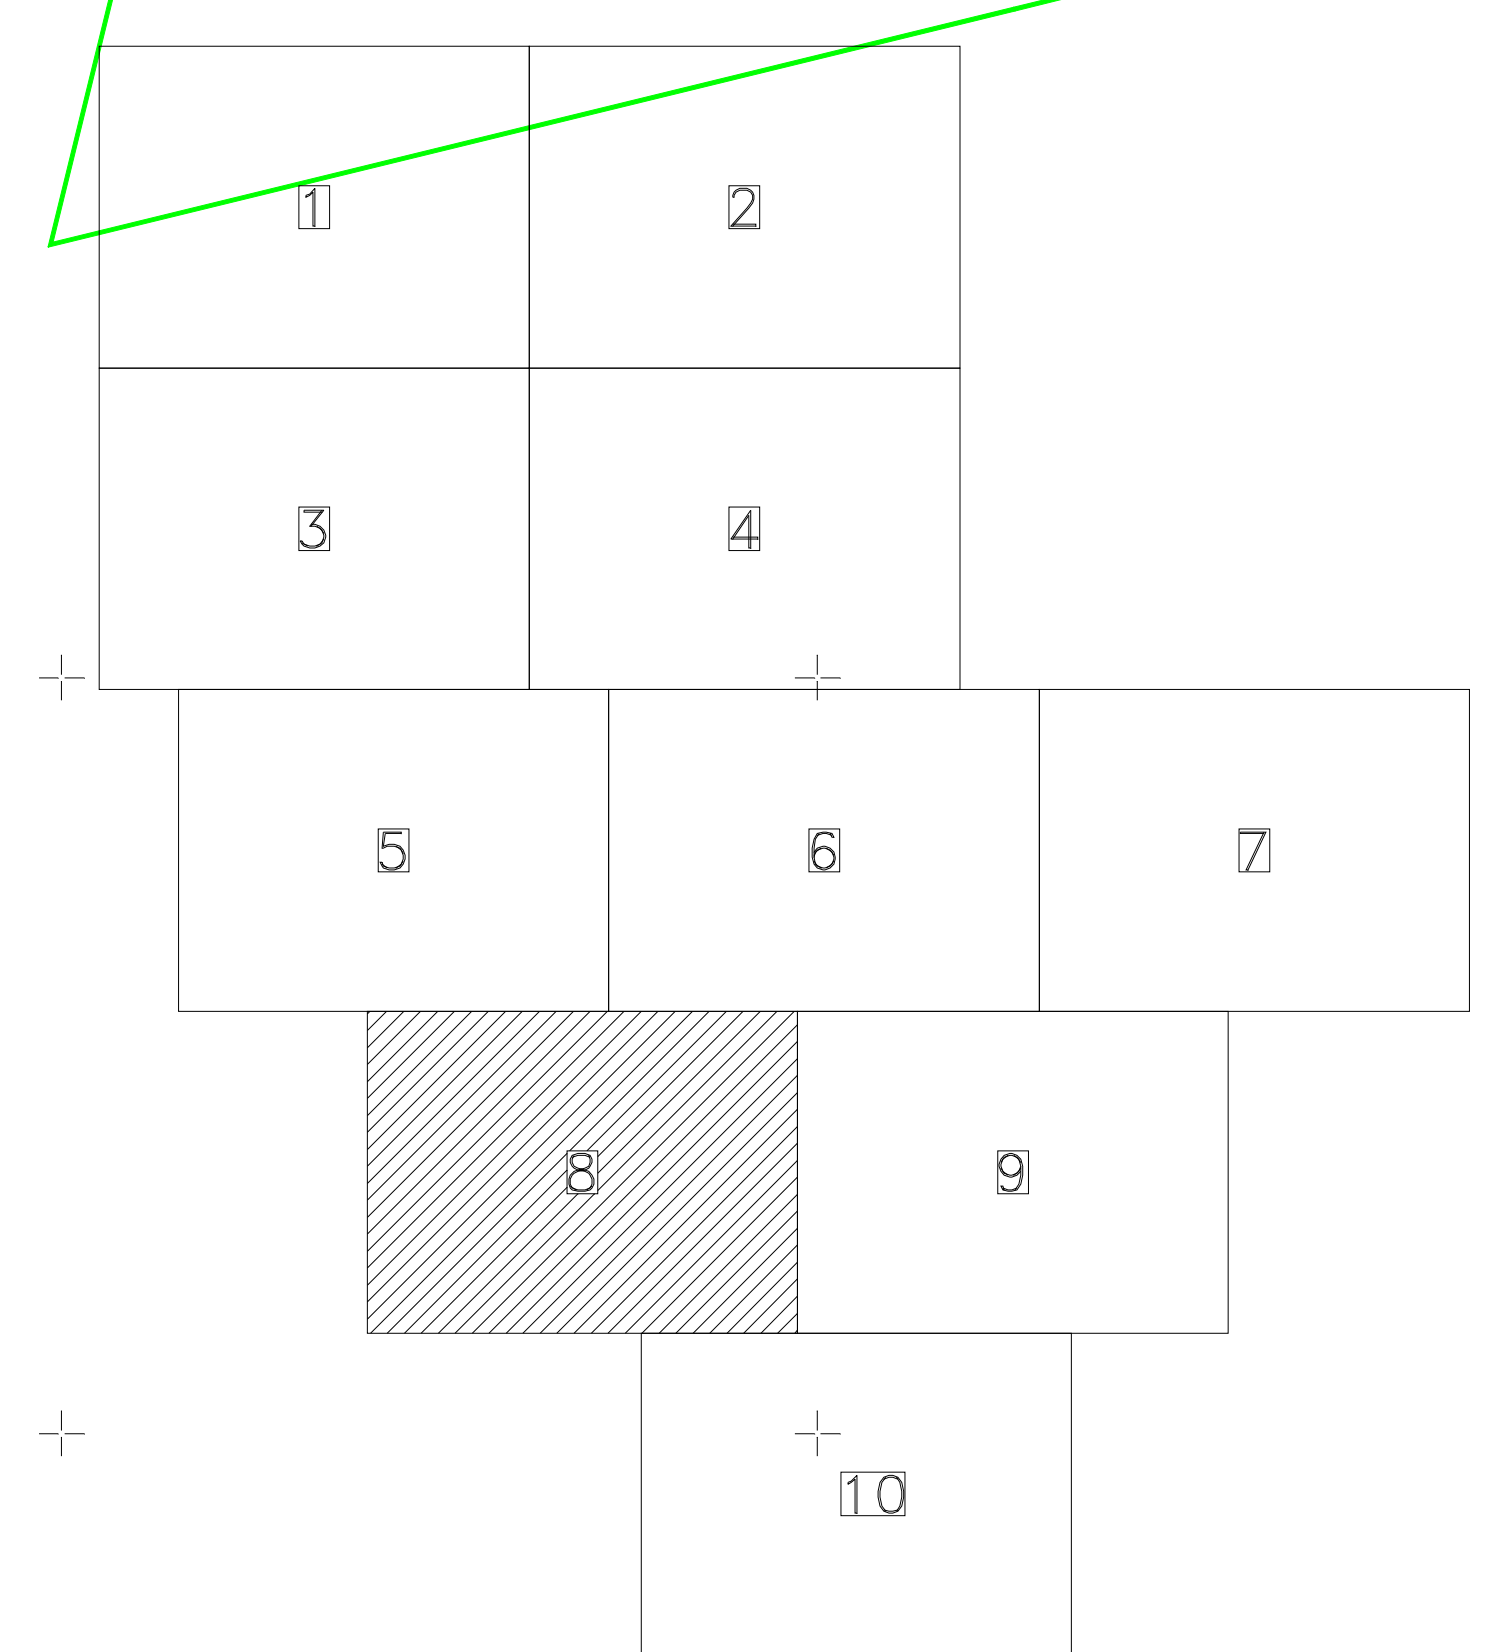

PLAN CADASTRAL
U.A.T. ISACCEA, Judetul Tulcea SECTOR 67
Plansa 8
Scara 1:2000
sistemul de proiectie STEREO 70

DISPUNERE SECTOARELOR CADASTRALE

DISPUNERE PLANSE

ID Imobil	1
Limita imobil	—
Limita constructie	—
Limita SECTOR	—
Limita sector intravilan	—