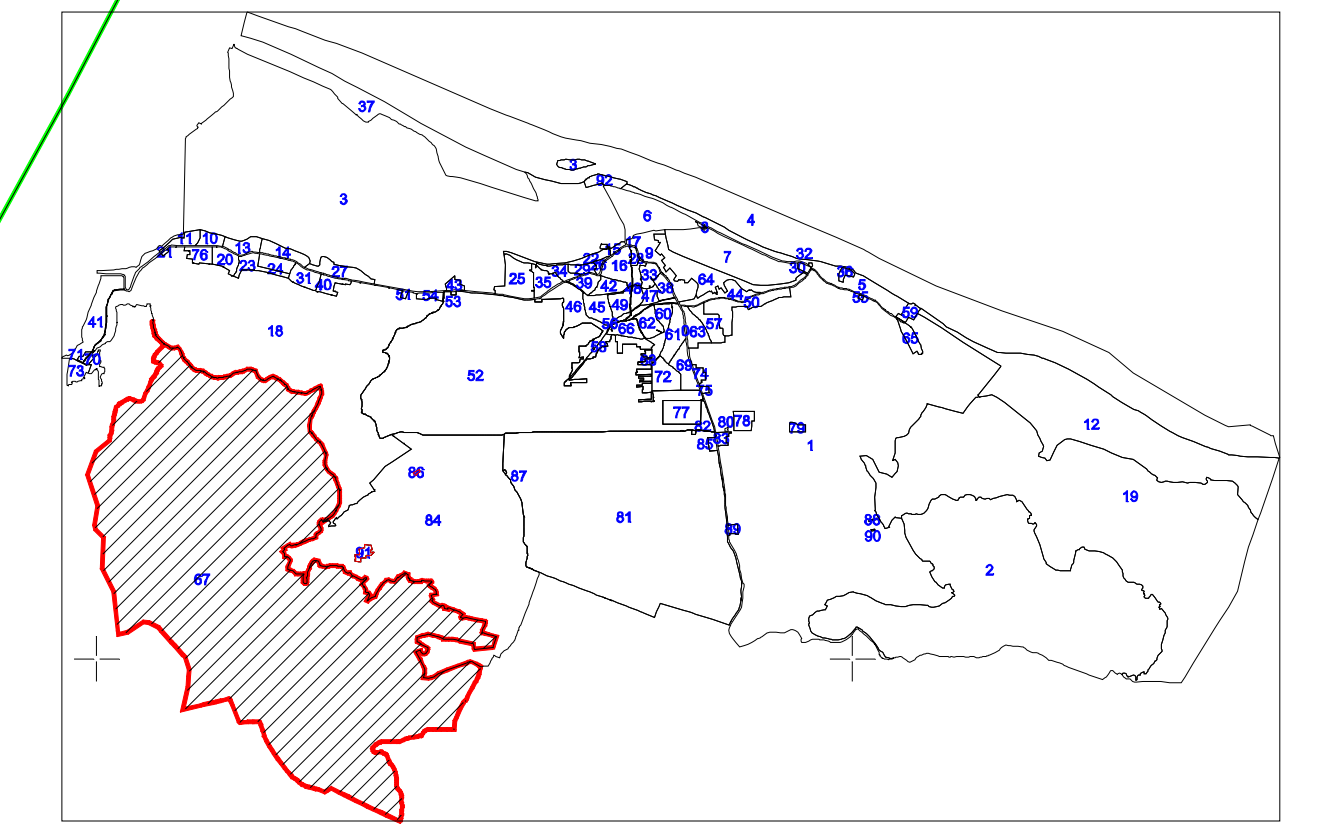

PLAN CADASTRAL
U.A.T. ISACCEA, Judetul Tulcea SECTOR 67
Plansa 9
Scara 1:2000
sistemul de proiectie STEREO 70

DISPUNERE SECTOARELOR CADASTRALE

ID Imobil	1
Limita imobil	—
Limita constructie	—
Limita SECTOR	—
Limita sector intravilan	—