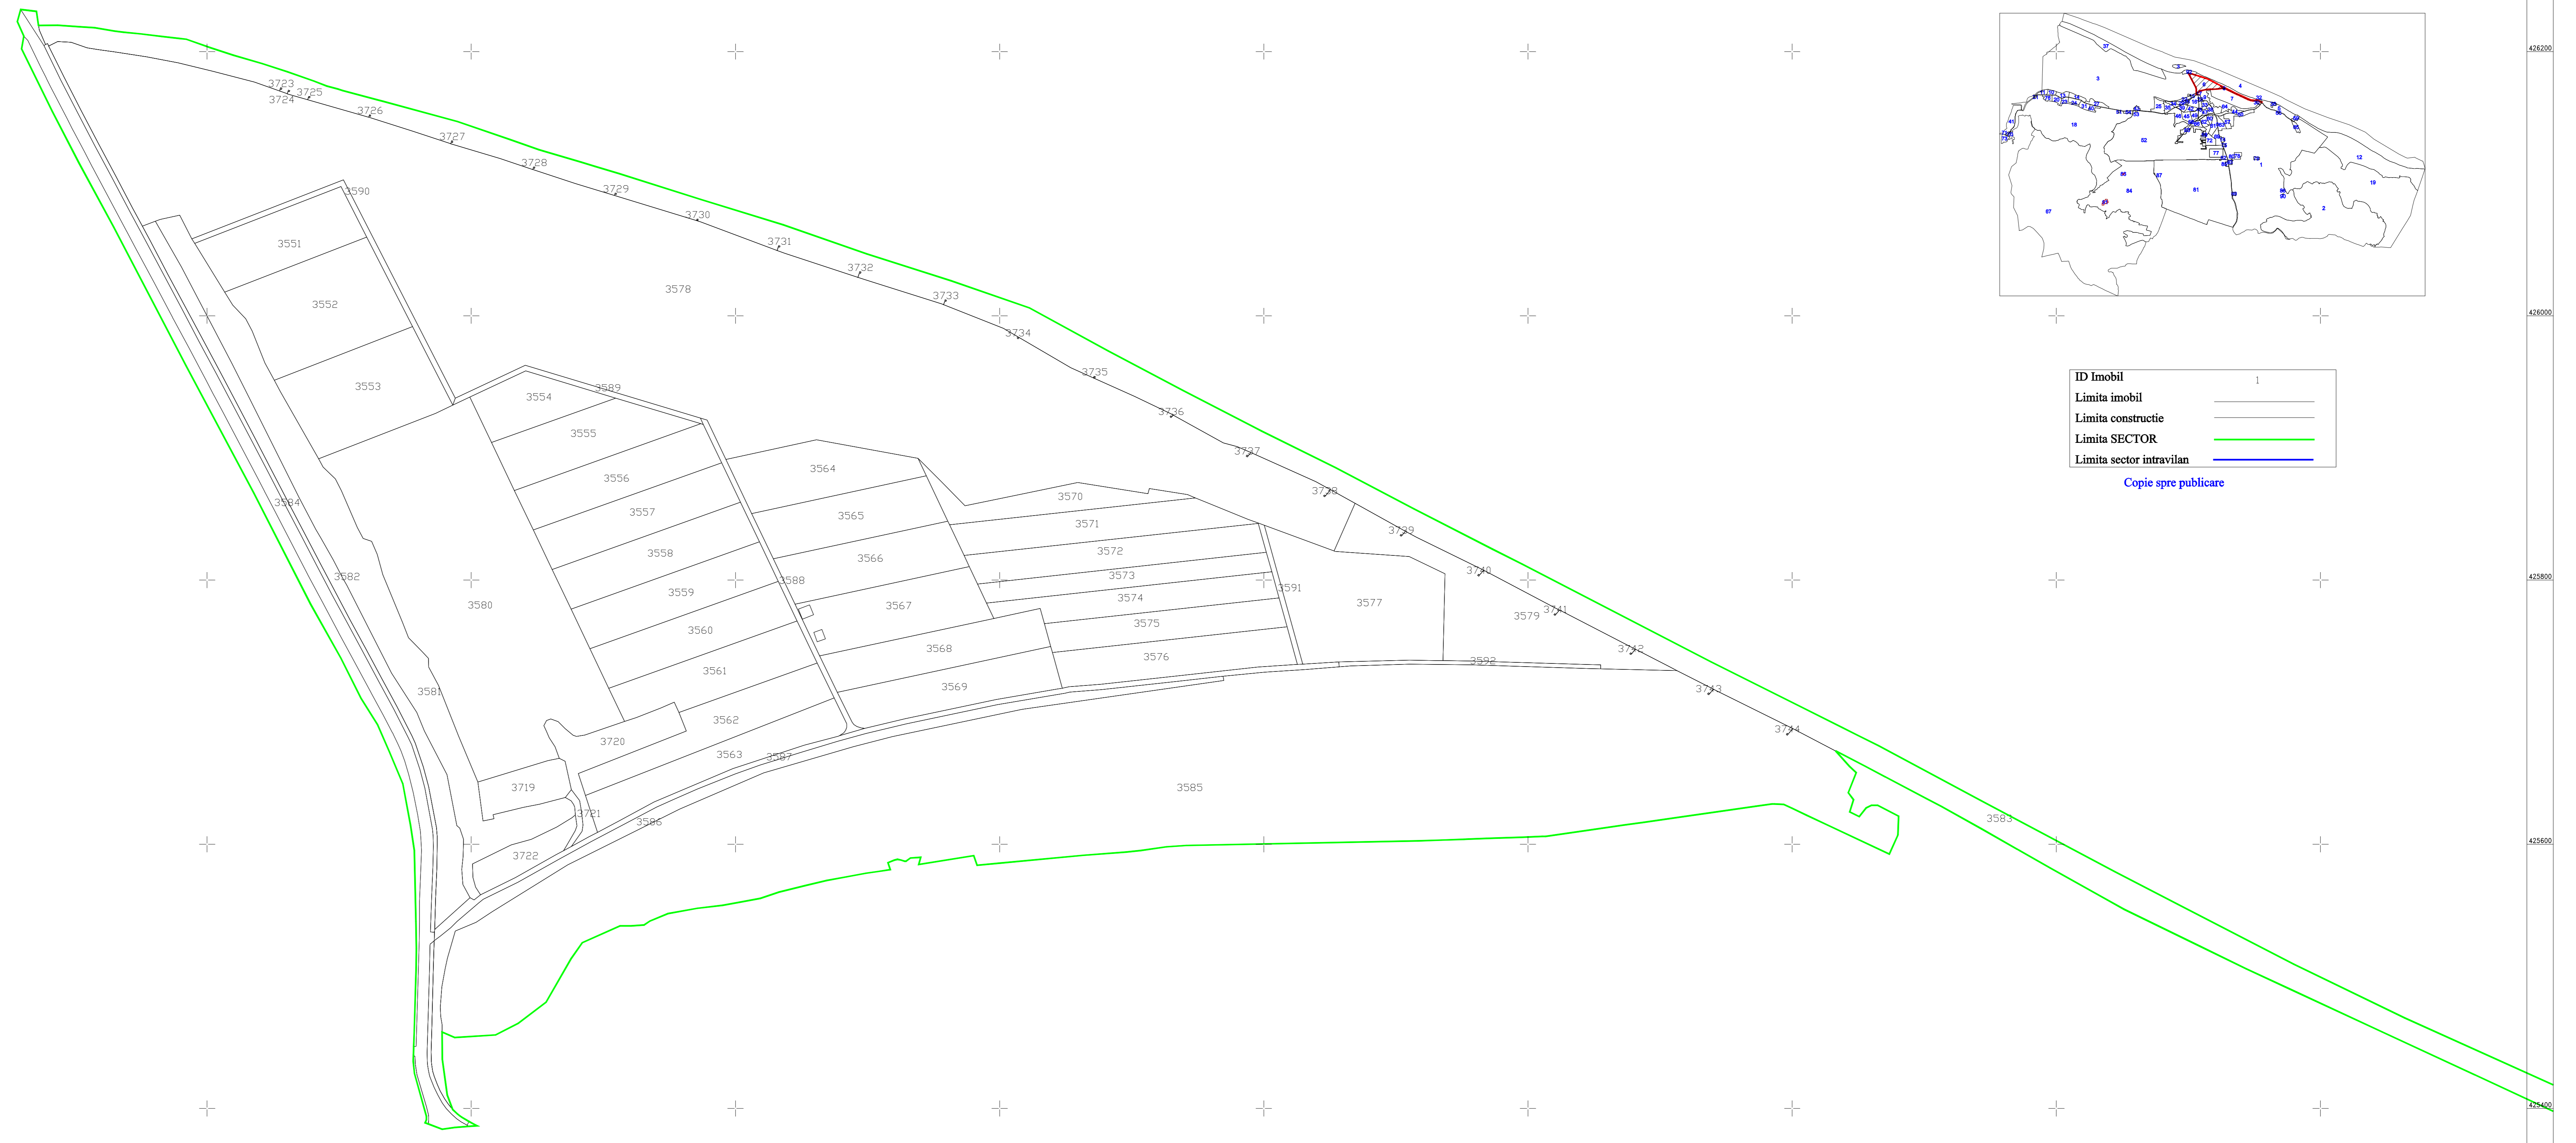

PLAN CADASTRAL
 U.A.T. ISACCEA, Judetul Tulcea SECTOR 6
 Plansa 1
 Scara 1:2000
 sistemul de proiectie STEREO 70

DISPUNERE SECTOARELOR CADASTRALE

DISPUNERE PLANSE

ID Imobil	1
Limita imobil	—
Limita constructie	—
Limita SECTOR	—
Limita sector intravilan	—

Copie spre publicare

EXEMPLAR
 CERTIFICAT
 DE
 AUTORIZARE
 PENTRU
 REALIZAREA
 PLANULUI CADASTRAL
 PENTRU
 U.A.T. ISACCEA
 J. TULCEA
 S.C. TOPOSERV S.R.L.
 CLASA II

20.09.2017

[Signature]