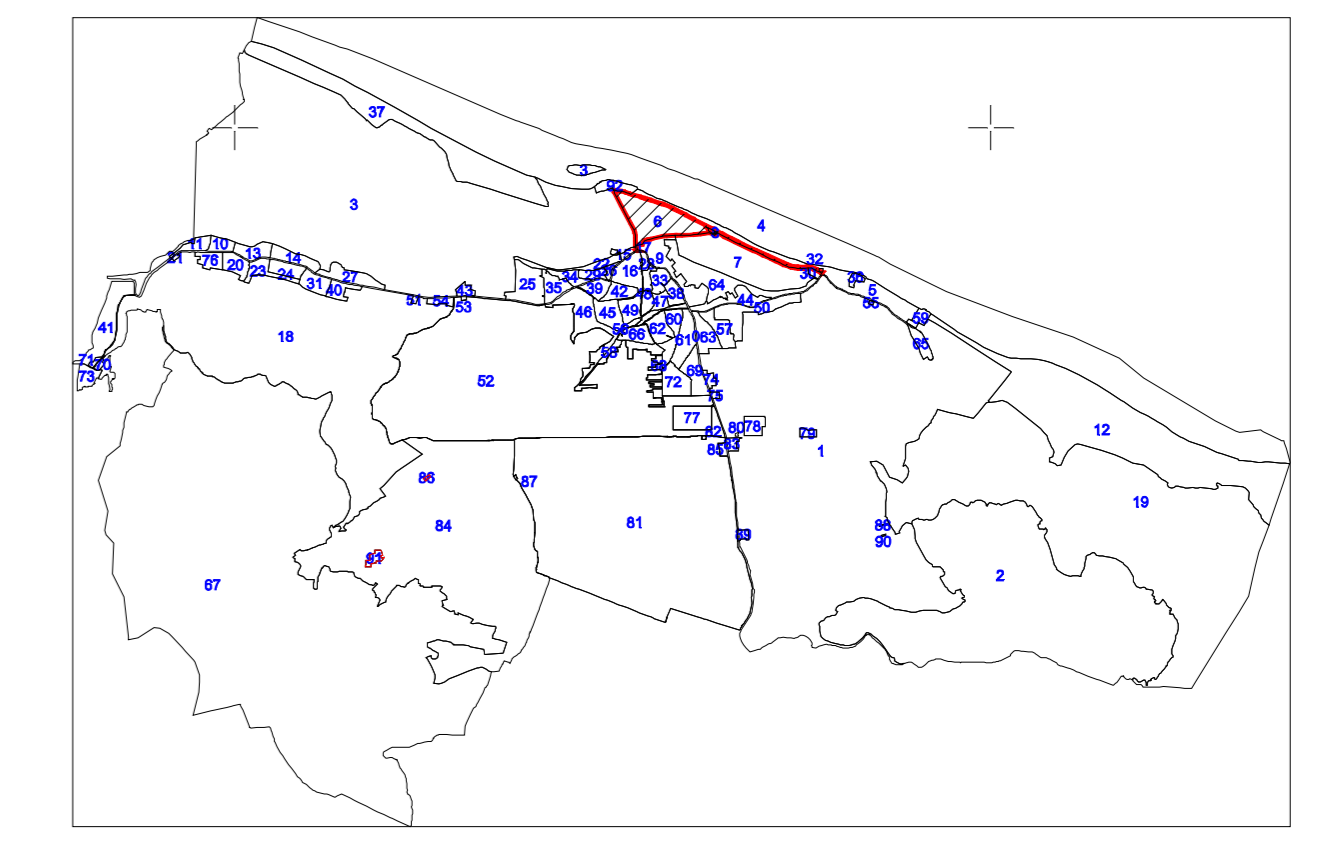

PLAN CADASTRAL
 U.A.T. ISACCEA, Judetul Tulcea SECTOR 6
 Plansa 1
 Scara 1:2000
 sistemul de proiectie STEREO 70

DISPUNERE SECTOARELOR CADASTRALE

DISPUNERE PLANSE

ID Imobil	1
Limita imobil	—
Limita constructie	—
Limita SECTOR	—
Limita sector intravilan	—

Copie spre publicare

EXEMPLAR
 CERTIFICAT
 DE
 AUTORIZARE
 PENTRU
 REALIZAREA
 PLANULUI CADASTRAL
 PENTRU
 U.A.T. ISACCEA
 J. TULCEA
 S.C. TOPOSERV S.R.L.
 CLASA II

20.09.2017

[Signature]