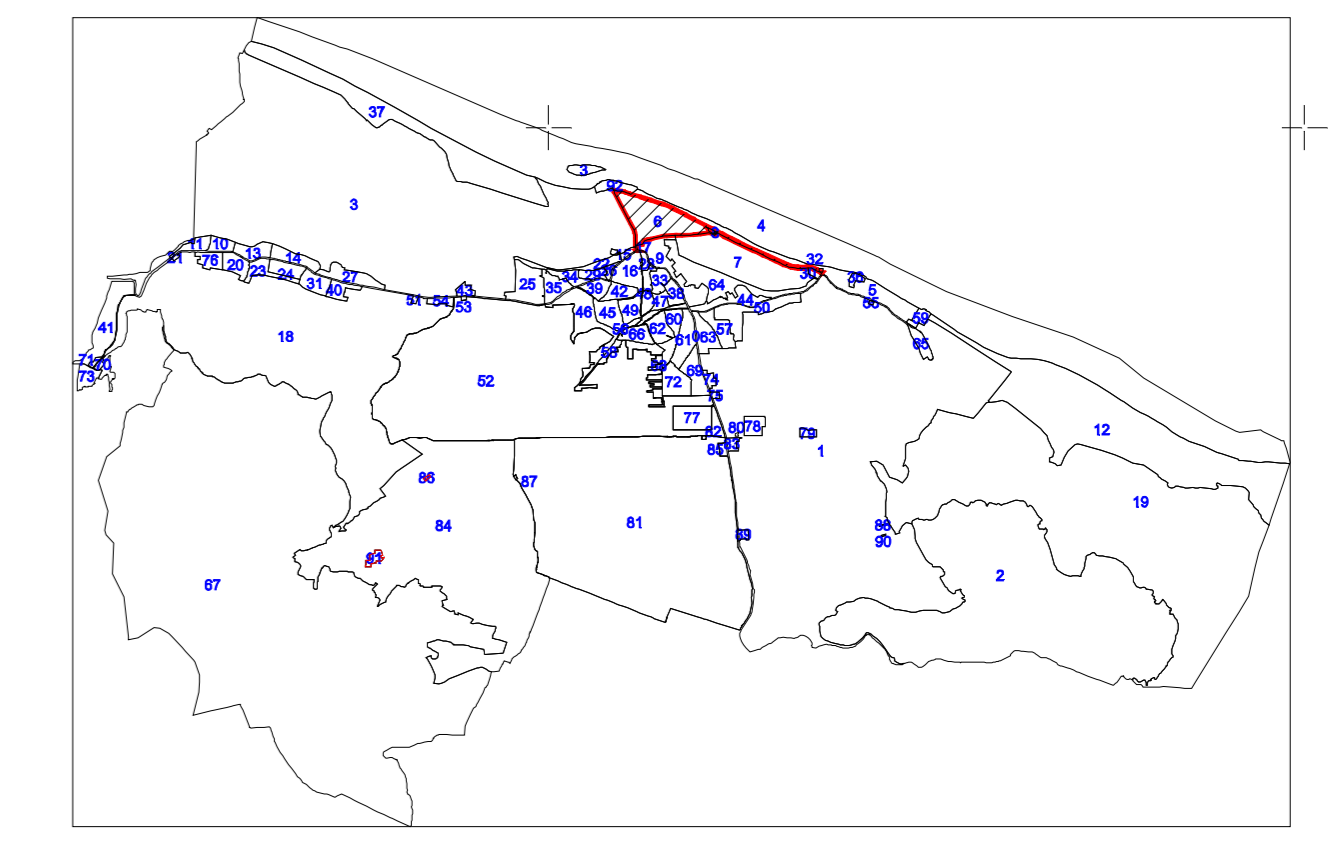

PLAN CADASTRAL  
U.A.T. ISACCEA, Judetul Tulcea SECTOR 6  
Plansa 2  
Scara 1:2000  
sistemul de proiectie STEREO 70

DISPUNERE SECTOARELOR CADASTRALE

DISPUNERE PLANSE

ID Imobil	1
Limita imobil	—
Limita constructie	—
Limita SECTOR	—
Limita sector intravilan	—