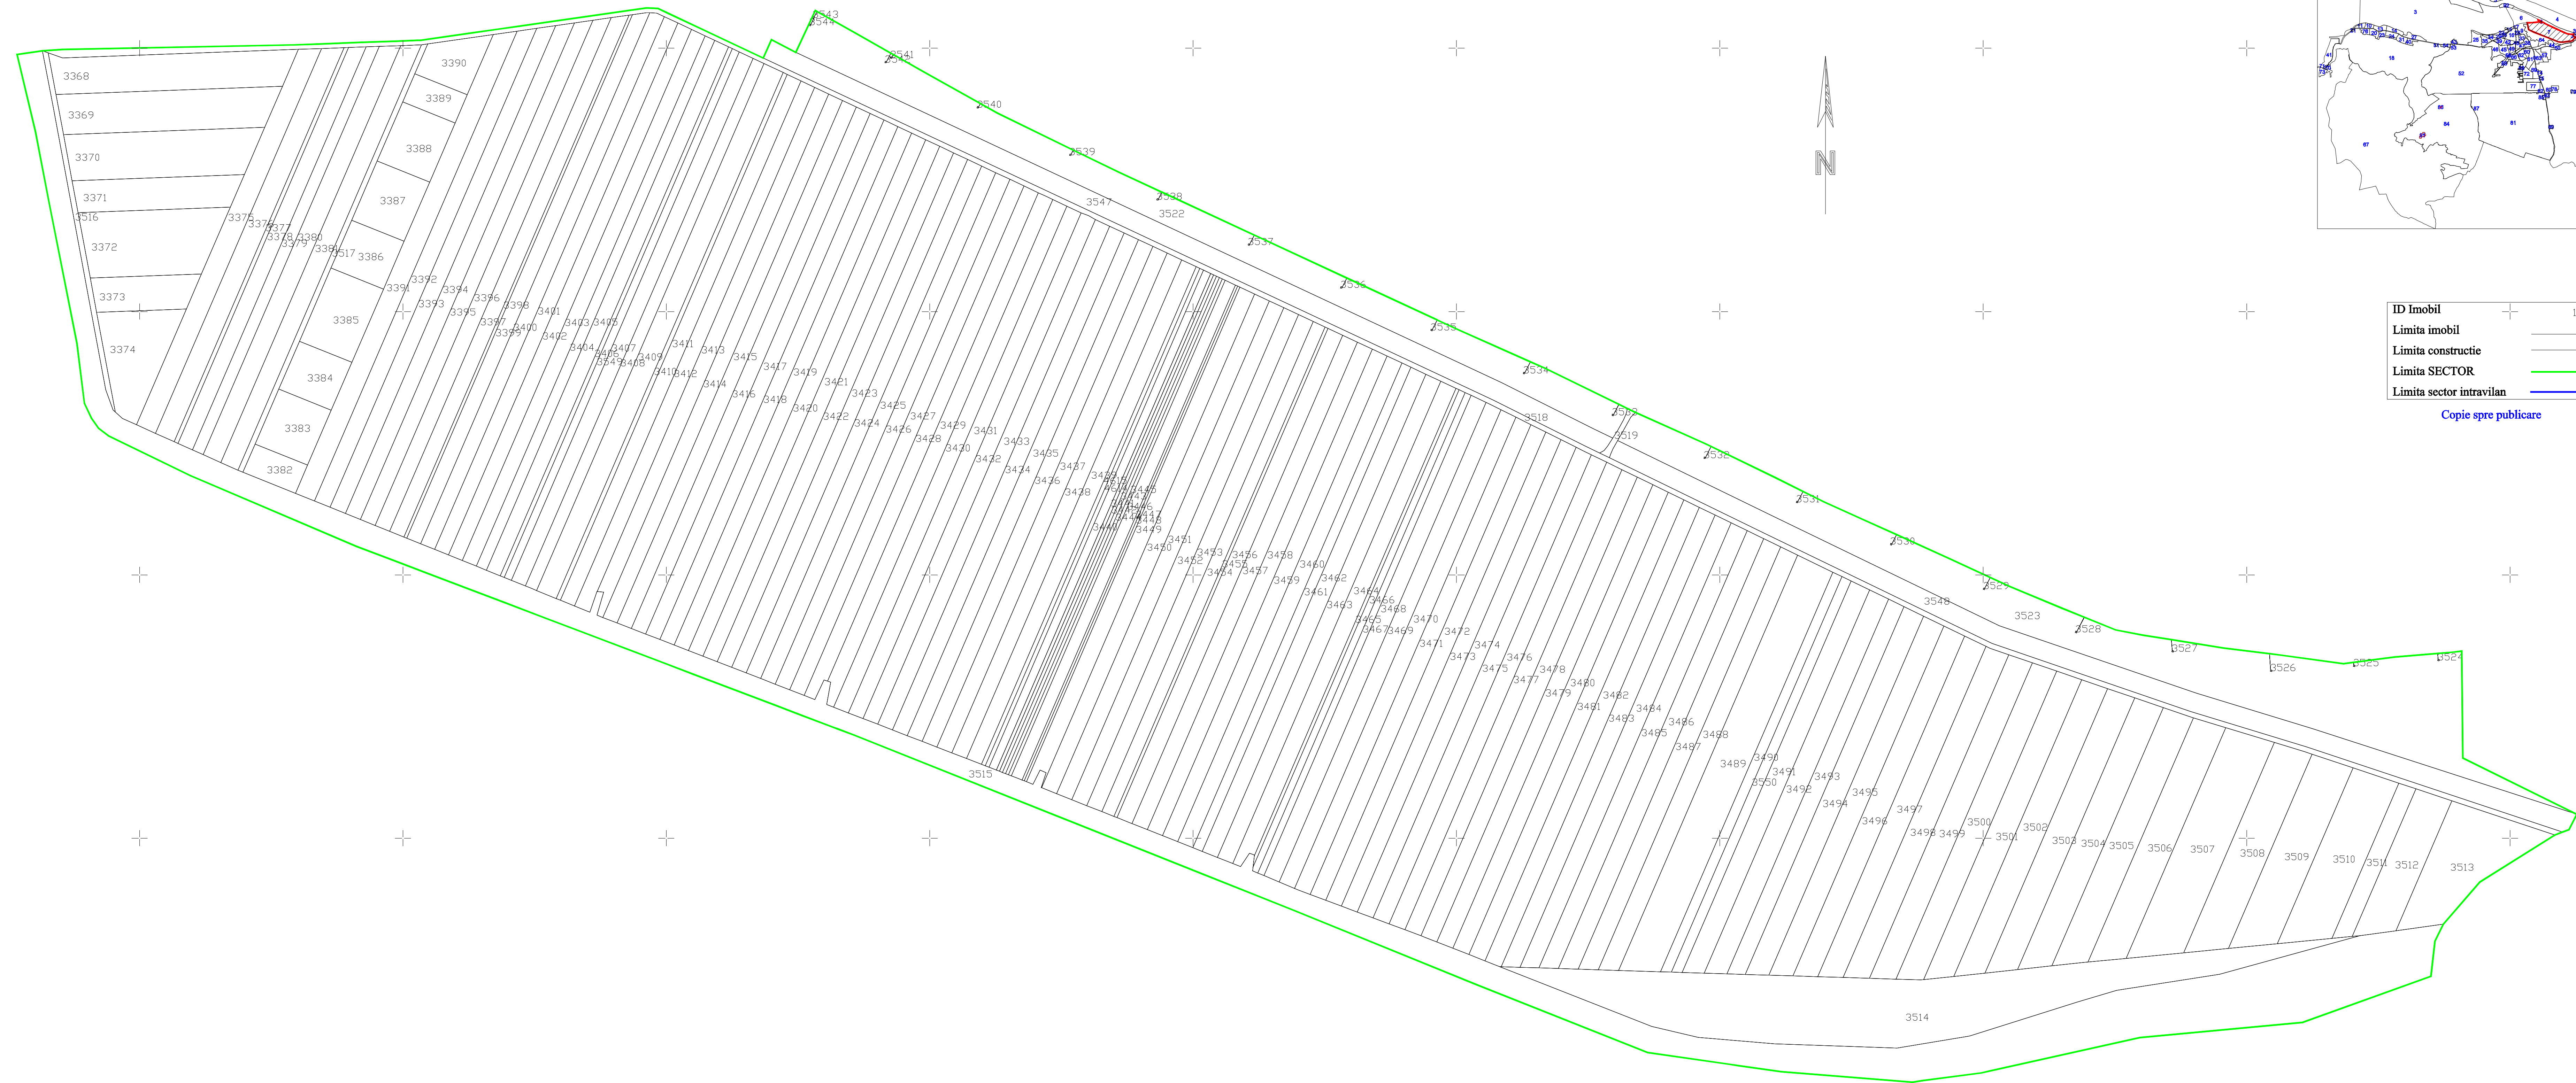

PLAN CADASTRAL
U.A.T. ISACCEA, Judetul Tulcea SECTOR 7
Plansa 1
Scara 1:2000
sistemul de proiectie STEREO 70

DISPUNERE SECTOARELOR CADASTRALE

| | |
|--------------------------|---|
| ID Imobil | 1 |
| Limita imobil | — |
| Limita constructie | — |
| Limita SECTOR | — |
| Limita sector intravilan | — |

Copie spre publicare

EXECUTANT
S.C. TOPOSERV S.R.L.
Ing. Ardeleanu Sorin
ARDELEANU SORIN
DATA: 09/11/2022