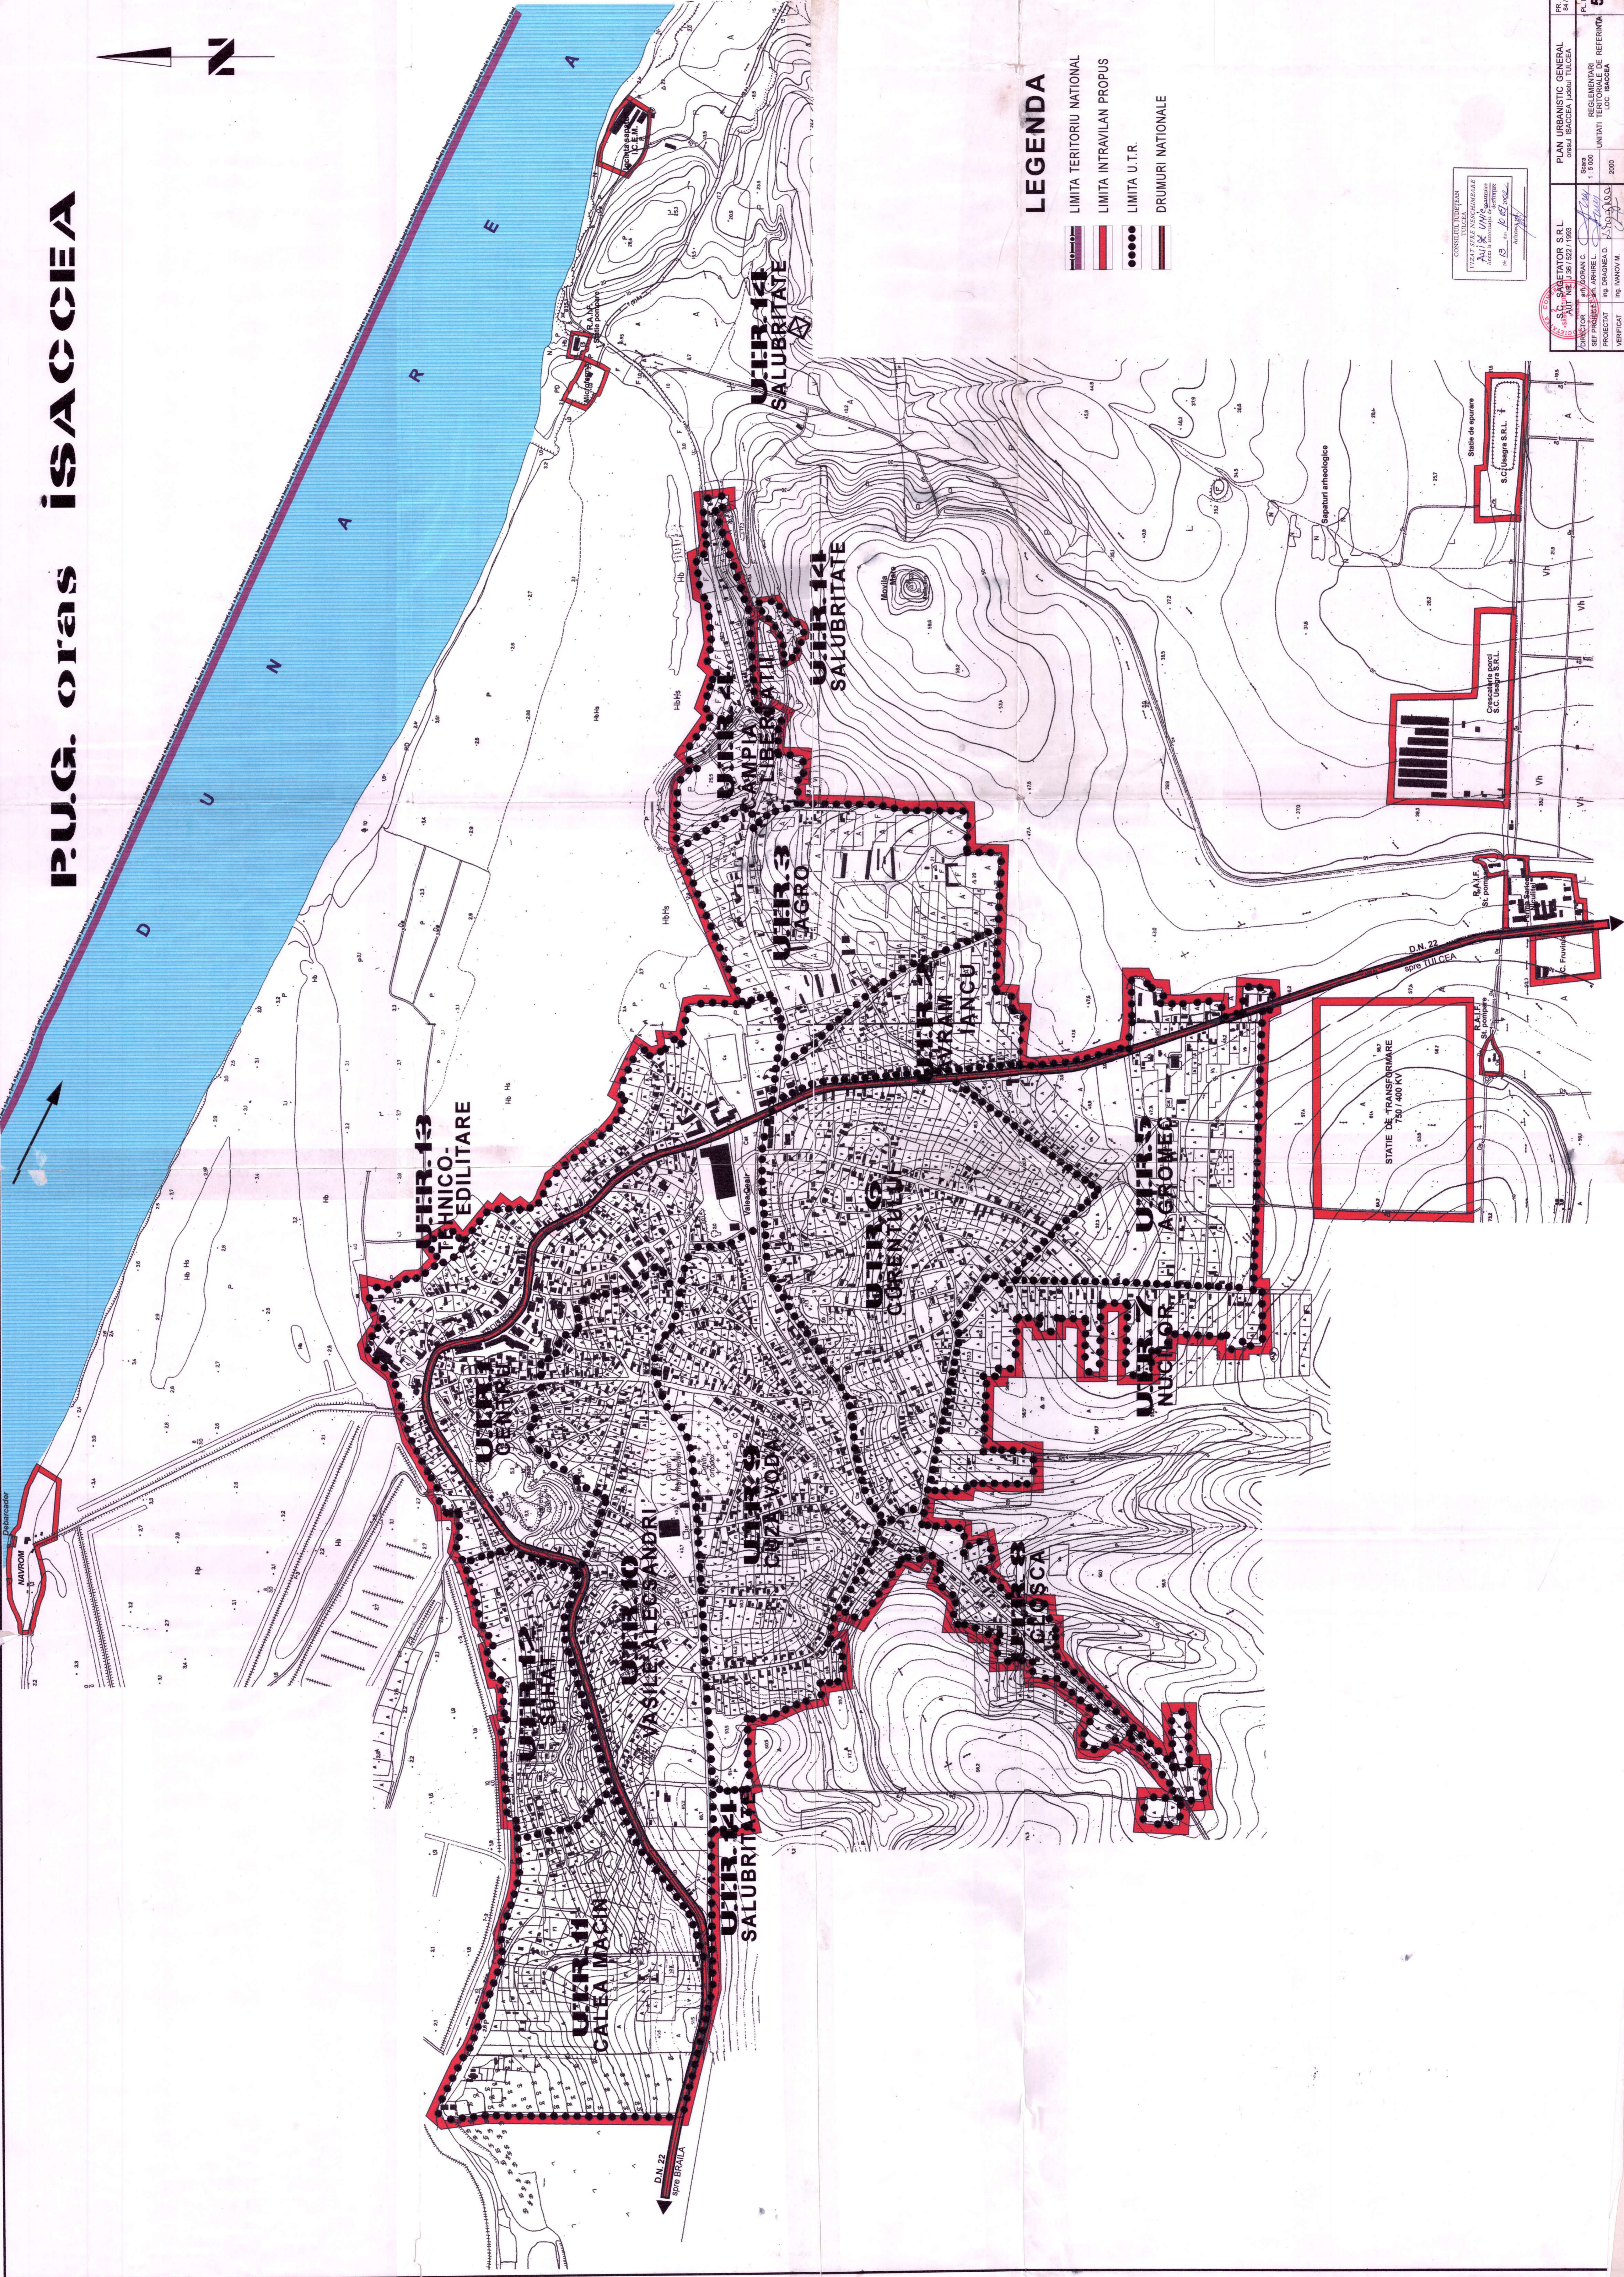

P.U.G. oras ISACCEA

LEGENDA

- LIMITA TERITORIUL NATIONAL
- LIMITA INTRAVILAN PROPUS
- LIMITA U.T.R.
- DRUMURI NATIONALE

CONSILIUL LOCAL
 UZAT FARA NERAZAMARE
 AUT. Nr. 106/1999
 Nr. 13 din 14.03.2000

PLAN URBANISTIC GENERAL
 orasul ISACCEA judetul Tulcea
 Scara 1:500
 REGISTRARII
 UNITATI TERitoriale DE REFERINTA 5
 VERIFICAT Ing. IONUT M. M. 2000

S.C. SABETATOR S.R.L.
 AUT. Nr. 106/1999
 DIRECTOR Ing. IONUT M. M.
 SEF PROIECT Ing. DRAGOMIR C. STANESCU
 VERIFICAT Ing. IONUT M. M. 2000